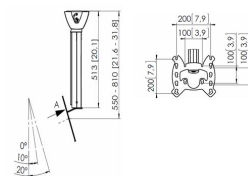

PFC 555 Display- Deckenhalterung

Die Deckenhalterung PFC 555 wurde speziell entwickelt, damit Fernseher sicher an der Decke befestigt werden können. So können Sie Ihren Fernseher problemlos über Ihrem Bett oder in einer Ecke anbringen. Der Deckenadapter ist für flache und geneigte Decken geeignet und das Verlängerungsprofil kann auf eine Länge zwischen 550 und 850 mm eingestellt werden. Ihr stilvolles Design macht diese Halterung zu einem eleganten und kompakten Einrichtungselement, das zu jedem Wohnstil passt...

PFC 555 Display- Deckenhalterung

Technische Daten

Artikelnummer (SKU)	7305554
Farbe	Silber
EAN-Einzelbox	8712285330742
TÜV-zertifiziert	Ja
Neigbar	Bis zu 20° neigbar
Garantie	5 Jahre
Max. Gewichtslast (kg/Lbs)	20 / 44.09
Max. Schraubengröße	M8
Max. Schnittstellenhöhe (mm)	256
Max. Breite der Schnittstelle (mm)	242
Autolock	False
Deckenarten	Flache / geneigte Decke
Fischer enthalten	Ja
Höhenoptionen	Manuell einstellbare Höhe
Nivellierfunktion	Horizontale Ausrichtung nach der Installation
Max. Abstand zur Decke - Mittendisplay	810
Max. Bildschirmgröße (Zoll)	43
Min. Abstand zur Decke (mm)	550
Min. Abstand zur Decke - Mittendisplay	550
Min. Bildschirmgröße (Zoll)	19
Universelles oder festes Lochmuster	Fest