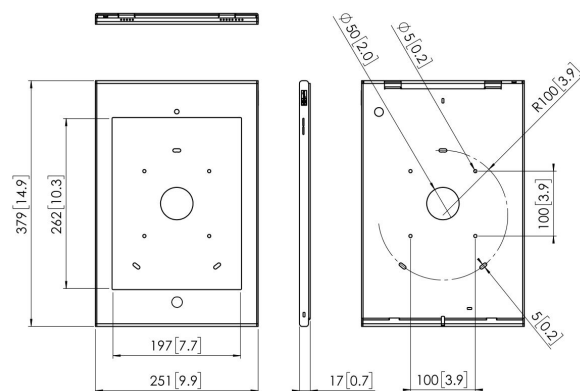

PTS 1223 TabLock for iPad Pro 12.9 (2017)

Especificaciones

Número de artículo (SKU)	7495324
Color	Plateado
Caja individual EAN	8712285333569
Altura	379
Anchura	251
Profundidad	17
Garantía	5 años
Opciones de mesa	Soporte de mesa fijo Soporte de mesa fijo Soporte de mesa independiente
Bloqueable	True
Botón Home de tablet oculto o accesible	Accesible