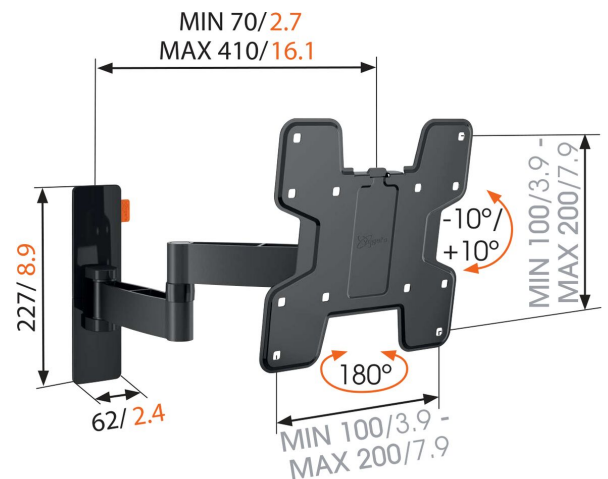

WALL 2145 Support TV Orientable (noir)

Pour les petites TV de 40 pouces (102 cm) maximum

WALL 2145 est un support TV mural durable, adapté aux TV de 19 à 40 pouces (48 à 102 cm) qui pèsent jusqu'à 15 kg. Angle de vision flexible depuis n'importe où dans la pièce. Vous pouvez à présent apprécier le fait de regarder la TV depuis différents endroits grâce au support orientable WALL 2145 de Vogel's. La vue parfaite depuis la salle à manger et depuis le salon adjacent. Un bon moyen de regarder votre émission de télé préférée depuis de nombreux endroits différents.

mm/inch
VESA mounting holes

WALL 2145 Support TV Orientable (noir)

Spécifications

N° d'article (SKU)	8353060
Couleur	Noir
EAN emballage unitaire	8712285327742
Dimensions du produit	S
Certifié TÜV	Oui
Inclinaison	Inclinaison -10°/+10°
Pivoter	Orientable (jusqu'à 180°)
Garantie	À vie
Dimensions min. écran (pouce)	19
Dimensions max. écran (pouce)	40
Charge max. (k/Lbs)	15 / 33.07
Dim. max. boulon	M8
Hauteur max. interface (mm)	301
Largeur max. interface (mm)	302
Certifications	TÜV
Distance max. au mur (mm / inch)	410 / 16.14
Distance min. au mur (mm / inch)	70 / 2.76
Nombre de points de pivot	3
Modèle universel ou fixe de trous de fixation	Fixe