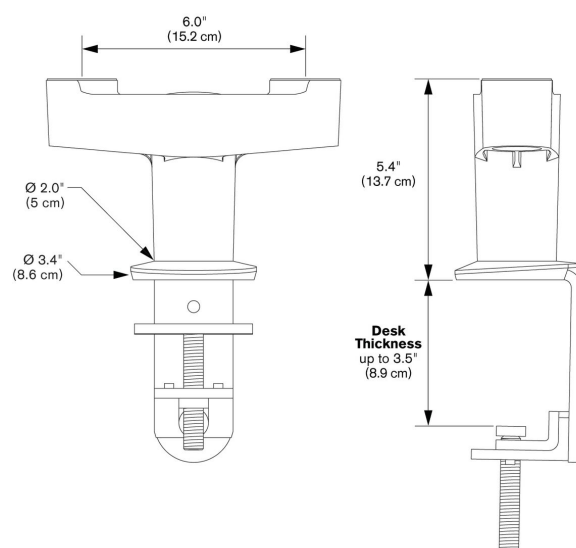

## PFA 9125 Adapter do montażu dwóch monitorów biały

Vogel's uchwyt podwójny biurkowy umożliwi montaż dwóch uchwytów biurkowych w jednym miejscu na Twoim biurku. Dzięki PFA 9125 możesz zwolnić miejsce na biurku i pracować w komforcie i ergonomii. Podwójny uchwyt może być zamontowany na brzegu biurka, lub na stałe do blatu biurka.

## PFA 9125 Adapter do montażu dwóch monitorów biały

### Specyfikacja

Numer artykułu (SKU)	7291251
Kolor	Biały
Kod EAN pojedynczego opakowania	8712285338977
Gwarancja	5-letnia

VOGEL'S HOLDING BV (©)

Wszystkie prawa zastrzeżone.  
Z zastrzeżeniem błędów  
drukarskich, technicznych i  
zmian cen.