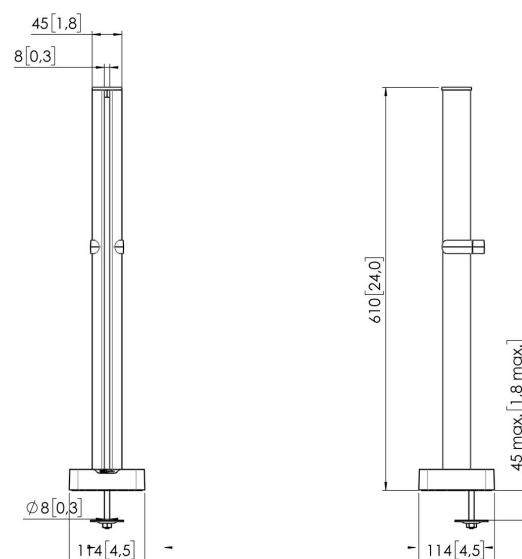

## ММО С160 Компонент основание со стойкой, для серий Motion и Motion Plus, 60 см (черный)

### Главные преимущества

Создайте свой идеальный кронштейн для монитора ММО С160 Компонент основание со стойкой, 60 см, является частью серий ММО Motion и Motion+. Специально разработан для настольного монтажа. Бесконечные возможности Создайте многомониторную конфигурацию с помощью всего нескольких компонентов. Располагайте мониторы как прямо, так и под углом. Аксессуары и компоненты кронштейна для мониторов ММО устанавливаются с помощью всего одного шестигранного ключа, заботливо включенного в комплект. Таким образом, нужный инструмент всегда будет у вас под рукой.

## **МОМО С160 Компонент основание со стойкой, для серий Motion и Motion Plus, 60 см (черный)**

### **Характеристики**

Артикул (SKU)	7161600
Цвет	Черный
Код EAN отдельной коробки	8712285354106
Высота	610
Ширина	114
Глубина	114
Сертифицирован TÜV	Да
Гарантия	10 лет

VOGEL'S HOLDING BV (©)

Все права защищены.  
Возможны опечатки и  
изменение технических  
параметров и цен.