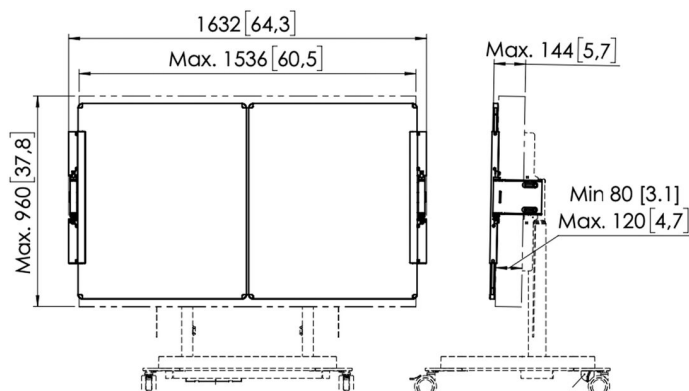

RISE A226 Set tableau blanc 65" RISE 5xxx

N° d'article (SKU): 7302260
Couleur: Blanc

Spécifications de l'offre

MARQUE ET PRODUIT : Vogel's RISE A226 ; Ensemble de tableaux blancs 65" pour trolley élévateur d'écran motorisé RISE ou pied de sol ; couleur : blanc ; SEGMENTS DU MARCHÉ : système de levage d'écran motorisé idéal pour une utilisation dans une école, une salle de réunion, un hall d'entrée ou une salle de conférence ; segment de marché éducation ; segment de marché entreprise ; CONVIENT POUR : accessoire conçu spécialement pour le trolley élévateur d'écran motorisé ou le pied de sol RISE ; convient aux écrans de 65 pouces de n'importe quelle marque ; MATÉRIAUX : ensemble de 2 comprenant une barre d'extension et un contrepoids ; revêtu d'émail sur 2 faces ; rebords en acier inoxydable ; charnières revêtues de poudre blanche conformément aux directives RoHs ; barre d'interface en aluminium ; contrepoids en fonte revêtu de poudre ; CARACTÉRISTIQUES : testé TÜV-5 ; garantie 5 ans ; montage facile ; ensemble de 2 pièces et 1 barre d'interface ; avec contrepoids pour garantir une utilisation sûre ; permet de monter un tableau blanc à gauche et à droite d'un écran plat interactif de 65 pouces ; charnières réglables permettant de varier la profondeur, la hauteur et la largeur pour un alignement parfait sur n'importe quel écran ; Charnières développées en interne par Vogel's ; les tableaux blancs ne s'ouvrent pas spontanément, même après une utilisation fréquente ; les contrepoids sont montés sous la base, hors de vue ; l'ensemble de tableaux blancs se déplace avec le système de levage d'écran RISE (80 mm/s ou 50 mm/s) avec un écran pesant jusqu'à 120 kg ; convient aux marqueurs à base d'alcool ; emballage écologique sans EPP / EPS ; spécialement conçu pour la solution de levage d'écran motorisé sol-mur RISE ; SPÉCIFICATIONS TECHNIQUES : Convient à un écran de 65" ; hauteur réglable jusqu'à 75 mm / 3,0 pouces ; inclinaison : -4 / +4 degrés ; Profondeur min. - max. réglable, 80 - 120 mm / 3,1 - 4,7 pouces ; Distance min. - max. entre le sol et le centre de l'écran 806 - 1786 mm / 31,7 - 70,3 pouces ; distance entre le milieu du VESA et le bord supérieur : 446 mm / 17,6 pouces ; largeur totale lorsqu'il est ouvert avec un écran de 65 pouces : 3166 mm / 124,6 pouces ; largeur totale lorsqu'il est fermé : 1632 mm / 64,3 pouces ; hauteur x largeur du produit 1 tableau blanc : 892 x 767 mm / 35,1 x 30,2 pouces ; poids net : 21 kg / 46,3 lbs ; barre d'interface longueur x largeur x hauteur : 658 x 31 x 137 mm / 25,9 x 1,2 x 5,4 pouces ; contrepoids longueur x largeur x hauteur : 265 x 70 x 115 mm / 10,4 x 2,8 x 4,5 pouces ; contrepoids : 8 kg / 17,6 lbs ; INFORMATIONS LOGISTIQUES : dimensions de la boîte 1 : (mm) 940 x 795 x 90 / (pouces) 37 x 31,3 x 3,5 ; dimensions de la boîte 2 : (mm) 1175 x 395 x 62 / (pouces) 46,3 x 15,5 x 2,4 ; dimensions de la boîte 3 : (mm) 265 x 70 x 115 / (pouces) 10,4 x 2,8 x 4,5 ; poids brut total : 30 kg / 66,1 lbs ; PROPOSITION DE PRODUIT : Système de levage d'écran motorisé pour une utilisation intuitive et sûre d'un écran à la bonne hauteur ; Vogel's Products BV.