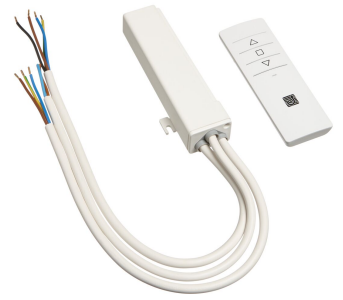

PPA 902-120V Zestaw zdalnego sterowania radiowego

Zestaw zdalnego sterowania radiowego dostępny jest dla następujących modeli wind: PPL 2035-120V, PPL 2100-120V oraz PPL 2170-120V. W skład zestawu wchodzi pilot zdalnego sterowania oraz odbiornik sygnału. Pilot wysyła sygnały radiowe o częstotliwości 868 MHz, które przenikają przez ściany, okna i drzwi. Odbiornik sygnału ma małe wymiary, co ułatwia jego chowanie.

PPA 902-120V Zestaw zdalnego sterowania radiowego

Specyfikacja

Numer artykułu (SKU)	7099121
Kolor	Biały
Kod EAN pojedynczego opakowania	8712285338229
Gwarancja	2-letnia
Guarantee electrical parts	2-letnia
Certyfikaty	CE
Napięcie (V)	120 V, 60 Hz