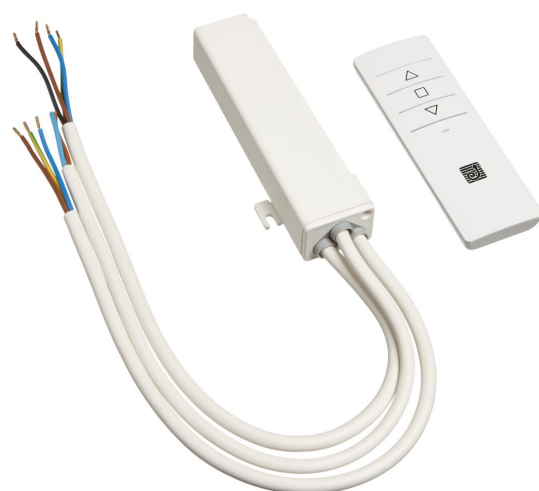

PPA 902-120V Zestaw zdalnego sterowania radiowego

Zestaw zdalnego sterowania radiowego dostępny jest dla następujących modeli wind: PPL 2035-120V, PPL 2100-120V oraz PPL 2170-120V. W skład zestawu wchodzi pilot zdalnego sterowania oraz odbiornik sygnału. Pilot wysyła sygnały radiowe o częstotliwości 868 MHz, które przenikają przez ściany, okna i drzwi. Odbiornik sygnału ma małe wymiary, co ułatwia jego chowanie.

PPA 902-120V Zestaw zdalnego sterowania radiowego

Specyfikacja

Numer artykułu (SKU)	7099121
Kolor	Biały
Kod EAN pojedynczego opakowania	8712285338229
Gwarancja	2-letnia
Guarantee electrical parts	2-letnia
Certyfikaty	CE
Napięcie (V)	120 V, 60 Hz