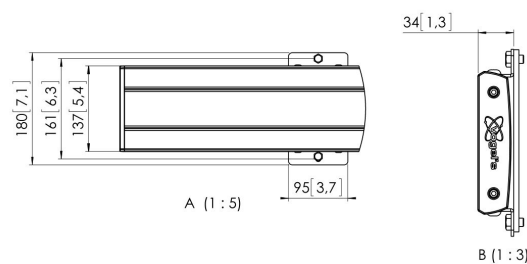

## PFB 3427 La barre d'interface argenté

La plaque d'interface PFB 3427 fait partie du système modulaire Connect-it qui peut être utilisé pour un montage au plafond, au sol et au mur. Avec une longueur de 2700 mm, la PFB 3427 est idéale pour le montage d'écrans multiples. La PFB 3427 peut être utilisée en combinaison avec d'autres plaques d'interface de la série PFB 34xx en utilisant le raccord de plaque d'interface (PFA 9104). L'avantage de la modularité est qu'elle vous permet d'obtenir pratiquement la longueur que vous souhaitez sans devoir scier.

### Spécifications

N° d'article (SKU)	7234274
Couleur	Argent
EAN emballage unitaire	8712285330223
Largeur	2750
Certifié TÜV	Oui
Garantie	5 ans
Hauteur max. interface (mm)	180
Largeur max. interface (mm)	2765
Fischer intégré	Oui
Profondeur max. interface (mm)	35
Modèle max. trous de fixations hor. (mm)	2700
Charge max. sur poteau (kg)	160
Charge max. au mur (kg)	160
Modèle min. trous de fixations hor. (mm)	100