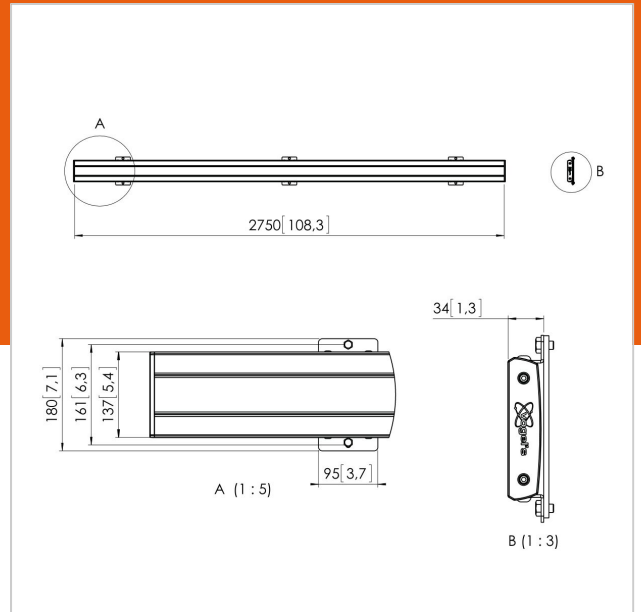

PFB 3427 La barre d'interface argenté

N° d'article (SKU)
Couleur

7234274
Argent

Principaux avantages

- Modulable à l'infini
- Modulaire
- Installation rapide et simple

La plaque d'interface PFB 3427 fait partie du système modulaire Connect-it qui peut être utilisé pour un montage au plafond, au sol et au mur. Avec une longueur de 2700 mm, la PFB 3427 est idéale pour le montage d'écrans multiples. La PFB 3427 peut être utilisée en combinaison avec d'autres plaques d'interface de la série PFB 34xx en utilisant le raccord de plaque d'interface (PFA 9104). L'avantage de la modularité est qu'elle vous permet d'obtenir pratiquement la longueur que vous souhaitez sans devoir scier.

N° type produit	PFB 3427
N° d'article (SKU)	7234274
Couleur	Argent
EAN emballage unitaire	8712285330223
Largeur	2750
Certifié TÜV	Oui
Garantie	5 ans
Hauteur max. interface (mm)	180
Largeur max. interface (mm)	2765
Fischer intégré	Oui
Profondeur max. interface (mm)	35
Modèle max. trous de fixations hor. (mm)	2700
Charge max. sur poteau (kg)	160
Charge max. au mur (kg)	160
Modèle min. trous de fixations hor. (mm)	100