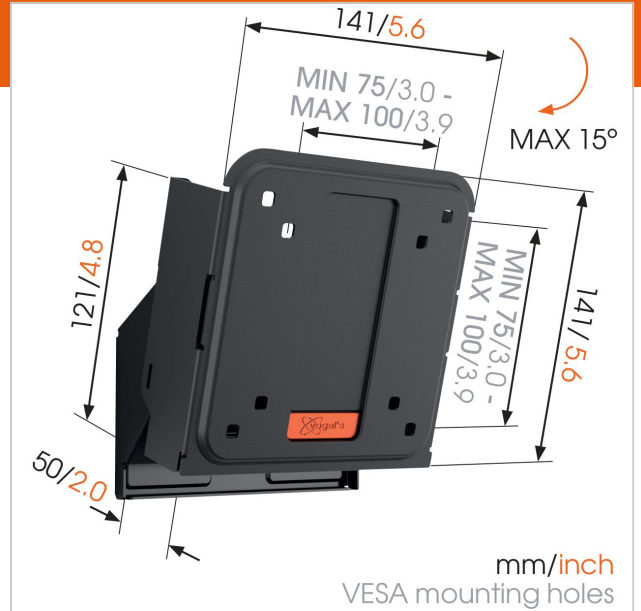

## WALL 2015 Soporte TV Inclinable

Número de artículo (SKU) 8350510  
Color Negro

### Para TV pequeñas de hasta 26 pulgadas (66 cm)

WALL 2015 es un soporte de pared inteligente que ofrece un apoyo seguro para TV pequeñas de 17 a 26 pulgadas (43 a 66 cm). Puede soportar hasta 20 kg (44 libras).  
¿Necesitas espacio? Monta tu TV en la parte alta de la pared. Colocar la TV en la parte alta de la pared con el soporte de pared WALL 2015 es la mejor opción para ahorrar espacio, disminuir reflejos y mantener la TV a salvo de mascotas y niños. Para mirar cómodamente la TV desde donde estés sentado o descansando, lo único que tienes que hacer es inclinar la TV hacia adelante.

La serie WALL: simplemente valor inteligente. Cocina al mismo tiempo que tu chef preferido. Disfruta de un programa al mismo tiempo que haces tus papeleos habituales. Para ello, elige la serie WALL de Vogel's: soportes de pared para TV inteligentes y modernos con una fabricación de calidad y un buen acabado al alcance de tu bolsillo. Es simplemente valor inteligente. ¿Necesitas desplazar más tu TV? Colócala en una esquina para ahorrar espacio. Echa un vistazo a nuestros soportes de pared para TV articulados, perfectos para cualquier esquina de la habitación.

## Especificaciones

Número de tipo de producto	WALL 2015
Número de artículo (SKU)	8350510
Color	Negro
Caja individual EAN	8712285329944
Inclinación	Abatible hasta 15°
Garantía	Vida útil
Tamaño mín. de pantalla (pulgadas)	17
Tamaño máx. de pantalla (pulgadas)	26
Tamaño máx. de perno	M6
Altura máx. de interfaz (mm)	121
Anchura máx. de interfaz (mm)	141
Distancia mín. a la pared (mm)	50
Patrón de orificios universal o fijo	Fijo
Product line	WALL