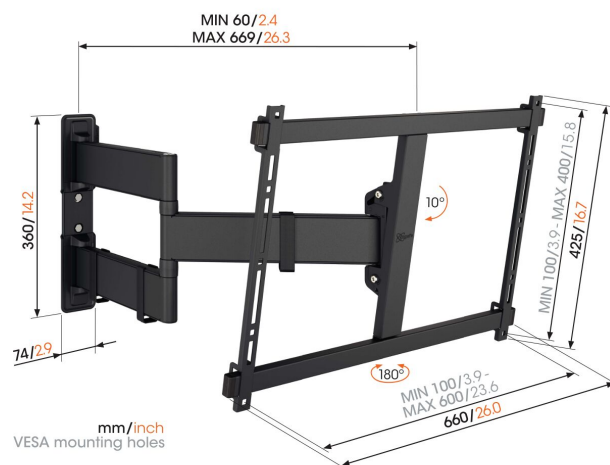

TVM 3845 Support TV Orientable (noir)

Principaux avantages

- Mouvement fluide OneFinger™ - Grâce aux roulements revêtus et à la précision arbres en acier
- Maintenez votre téléviseur toujours de niveau (horizontalement et verticalement)
- Clips de câble inclus : guidez vos câbles électriques du téléviseur au mur
- Faites pivoter votre téléviseur jusqu'à 180° grâce aux longs bras
- Évitez les reflets : inclinaison jusqu'à 10°

Élégant et sécurisé : le support mural TV orientable pour les téléviseurs de 55 à 100 pouces

C'est celui qu'il vous faut : le support mural TV Full-Motion+ le plus solide de notre série COMFORT destinée à la famille. Élégant et sécurisé. Le support mural convient aux téléviseurs d'une taille maximale de 100 pouces et d'un poids maximal de 55 kg. En fonction de la taille de votre téléviseur, ce support mural peut pivoter jusqu'à 180° et s'incliner jusqu'à 10° pour un confort visuel optimal. Vous avez la garantie que votre téléviseur est monté en toute sécurité. Si vous souhaitez profiter pleinement de votre grand téléviseur sous tous les angles, c'est le support mural TV qu'il vous faut.

TVM 3845 Support TV Orientable (noir)

Spécifications

Dimensions min. écran (pouce)	55
Dimensions max. écran (pouce)	100
Min. hole pattern	100mm x 100mm
Max. hole pattern	600mm x 400mm
Modèle min. trous de fixations hor. (mm)	100
Modèle max. trous de fixations hor. (mm)	600
Modèle min. trous de fixation vert. (mm)	100
Modèle max. trous de fixation vert. (mm)	400
Modèle universel ou fixe de trous de fixation	Universel
Hauteur max. interface (mm)	425
Largeur max. interface (mm)	672
Charge max. (kg)	55
Charge max. (Lbs)	121.25
Pivoter	Orientable (jusqu'à 180°)
Nombre de points de pivot	3
Inclinaison	Inclinaison jusqu'à 10°
Rangement des câbles	Serre-câble
Niveau à bulle fourni	Oui
Hauteur	425
Largeur	672
Profondeur	60
N° d'article (SKU)	3838450
EAN emballage unitaire	8712285363368
Couleur	Noir
Certifications	TÜV
Certifié TÜV	Oui
Garantie	10 ans