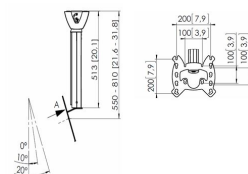

PFC 555 Display Ceiling Mount (silver)

Løftbeslaget PFC 555 er specialdesignet til sikker loftsmontage af tv'er. Så kan du hænge et tv op over en seng eller i et hjørne. Løftpladen er velegnet til flade og skrå lofter, og forlængerstangen kan justeres fra 550 til 850 mm. Beslaget har et stilfuldt design, der ser elegant og kompakt ud i enhver indretning.

PFC 555 Display Ceiling Mount (silver)

Specifikationer

Varenummer	7305554
Farve	Sølv
EAN enkelt pakke	8712285330742
TÜV-certificeret	Ja
Vip	Vip op til 20°
Garanti	5 år
Maks. vægtbelastning (kg/Lbs)	20 / 44.09
Maks. boltstørrelse	M8
Maks. højde på grænseflade (mm)	256
Maks. bredde på grænseflade (mm)	242
Autolock	False
Ceiling types	Fladt / skråt loft
Fischer inside	Ja
Height options	Manuelt justerbar højde
Levelling funktion	Juster vandret, selv efter installationen
Max. distance to ceiling - center display (mm)	810
Maks. skærmstørrelse (tommer)	43
Min. distance to ceiling (mm)	550
Min. distance to ceiling - center display (mm)	550
Min. skærmstørrelse (tommer)	19
Universelt eller fast hulmønster	Fast