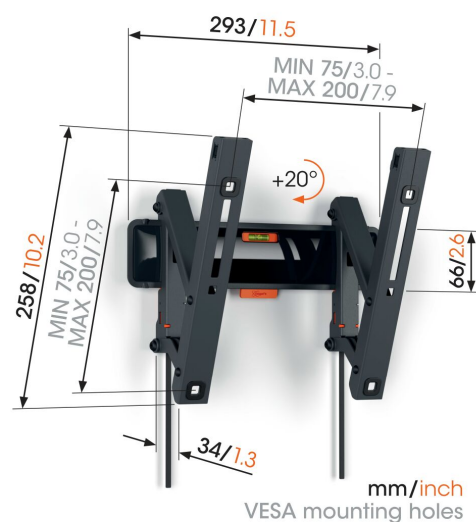

TVM 321FD9 Support TV Inclinable

Principaux avantages

- Inclinaison sans effort – Évitez les reflets et inclinez jusqu'à 20°
- Regarder la télévision en famille - Facile à utiliser, sûr pour votre famille
- Verrouillez votre téléviseur d'un simple clic grâce à ClickLoc™
- Niveau à bulle fourni
- Patches de protection pour téléviseur - Protégez l'arrière de votre téléviseur avec des patches de protection souples

Élégant et sûr : support mural TV inclinable pour téléviseurs de 19 à 43 pouces

Avec ce support mural TV COMFORT Tilt, vous choisissez le style, la sécurité et une expérience télévisuelle agréable. Le support mural TV est idéal lorsque votre téléviseur est monté un peu plus haut sur le mur, par exemple dans la chambre à coucher. Vous pouvez l'incliner jusqu'à 20° pour créer l'angle de vision idéal. Le support mural TV convient aux téléviseurs de 19 à 43 pouces pesant jusqu'à 15 kg.

TVM 321FD9 Support TV Inclinable

Spécifications

N° d'article (SKU)	38321FD90
Couleur	Noir
EAN emballage unitaire	8712285360220
Dimensions du produit	S
Hauteur	258
Largeur	293
Certifié TÜV	Oui
Inclinaison	Inclinaison jusqu'à 20°
Garantie	10 ans
Dimensions min. écran (pouce)	19
Dimensions max. écran (pouce)	43
Charge max. (k/Lbs)	15 / 33.07
Min. hole pattern	75mm x 75mm
Max. hole pattern	200mm x 200mm
Dim. max. boulon	M8
Hauteur max. interface (mm)	258
Largeur max. interface (mm)	293
Certifications	TÜV
Modèle max. trous de fixations hor. (mm)	200
Modèle max. trous de fixation vert. (mm)	200
Distance min. au mur (mm / inch)	34 / 1.34
Modèle min. trous de fixations hor. (mm)	75
Modèle min. trous de fixation vert. (mm)	75
Niveau à bulle fourni	Oui
Modèle universel ou fixe de trous de fixation	Universel