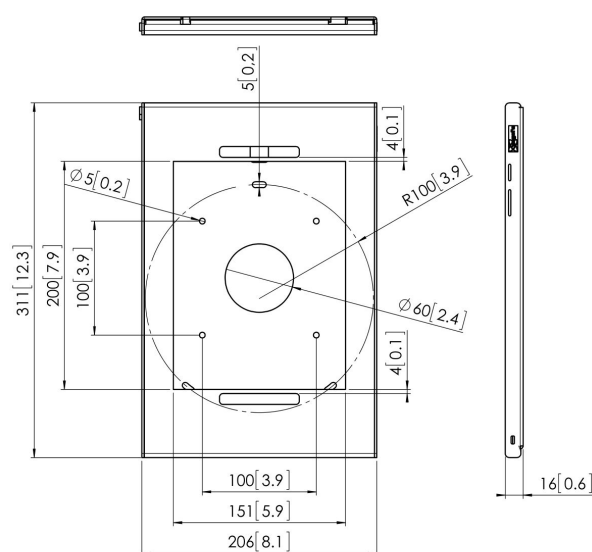

PTS 1220 TabLock für Galaxy Tab S3 HTV

Tablet-PCs wie das Samsung Galaxy Tab werden zunehmend auch für öffentliche Anwendungen in Geschäften, in Museen und Ausstellungsräumen verwendet. Vogel's Professional hat ein sicheres Gehäuse für das Samsung Galaxy Tab S3 namens TabLock entwickelt. TabLock bietet Schutz vor Diebstahl und unerwünschter Bedienung des Tablets.