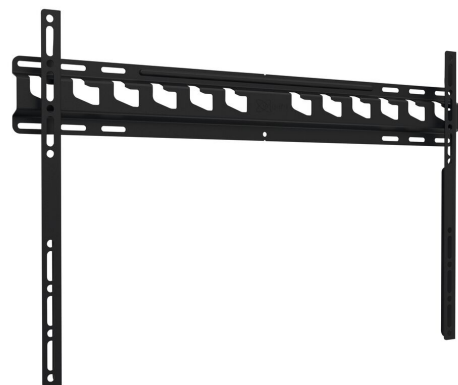

MA4000 Stationært vægbeslag til tv

Største fordele

- Monter dit tv præcis, hvor du ønsker det
- Testet op til 3 gange den maksimale TV-vægt
- Fjern nemt for at installere dine kabler
- Undgå genskær: tilt op til 15°
- Pålidelig kvalitet til en overkommelig pris

Til tv fra 40 til 80 tommer (203 cm)

Har du et meget tungt tv, eller kan du bare lide sikkerhed? MA 4000 holder dit TV med en vægt på op til 80 kg (mellem 40 og 80 tommer) på væggen. Lige meget hvad.

MA4000 Stationært vægbeslag til tv

Specifikationer

Varenummer	8574000
Farve	Sort
EAN enkelt pakke	8712285337123
Produktstørrelse	L
TÜV-certificeret	Ja
Garanti	2 år
Min. skærmstørrelse	40
Maks. skærmstørrelse	80
Maks. vægtbelastning (kg/Lbs)	80 / 176.37
Min. hulmønster	100mm x 100mm
Maks. hulmønster	600mm x 400mm
Maks. boltstørrelse	M8
Maks. højde på grænseflade (mm)	420
Maks. bredde på grænseflade (mm)	668
Certificeringer	TÜV
Min. afstand til væggen (mm / inch)	30 / 1.18
Universelt eller fast hulmønster	Universal