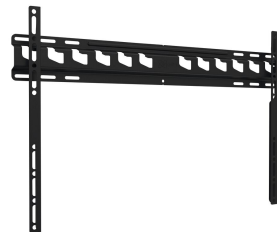

MA4000 Stationært vægbeslag til tv

Største fordele

- Monter dit tv præcis, hvor du ønsker det
- Testet op til 3 gange den maksimale TV-vægt
- Fjern nemt for at installere dine kabler
- Undgå genskær: tilt op til 15°
- Pålidelig kvalitet til en overkommelig pris

Til tv fra 40 til 80 tommer (203 cm)

Har du et meget tungt tv, eller kan du bare lide sikkerhed? MA 4000 holder dit TV med en vægt på op til 80 kg (mellem 40 og 80 tommer) på væggen. Lige meget hvad.

MA4000 Stationært vægbeslag til tv

Specifikationer

Varenummer	8574000
Farve	Sort
EAN enkelt pakke	8712285337123
Produktstørrelse	L
TÜV-certificeret	Ja
Garanti	2 år
Min. skærmstørrelse	40
Maks. skærmstørrelse	80
Maks. vægtbelastning (kg/Lbs)	80 / 176.37
Min. hulmønster	100mm x 100mm
Maks. hulmønster	600mm x 400mm
Maks. boltstørrelse	M8
Maks. højde på grænseflade (mm)	420
Maks. bredde på grænseflade (mm)	668
Certificeringer	TÜV
Min. afstand til væggen (mm / inch)	30 / 1.18
Universelt eller fast hulmønster	Universal