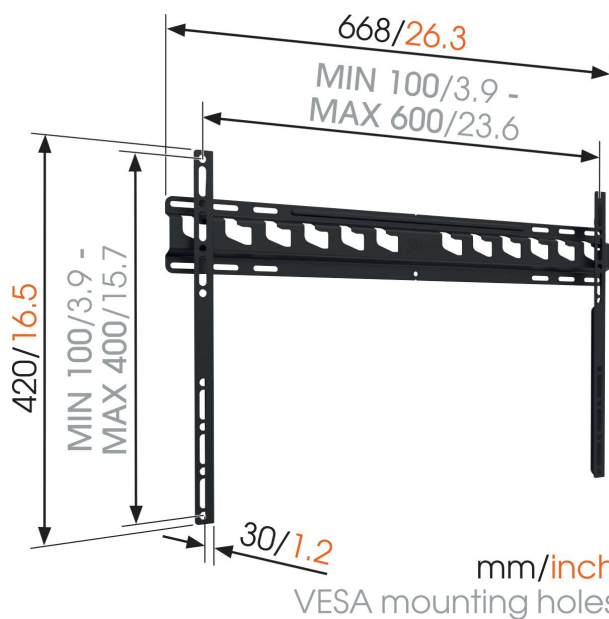

MA4000 Stationært vægbeslag til tv

Største fordele

- Monter dit tv præcis, hvor du ønsker det
- Testet op til 3 gange den maksimale TV-vægt
- Fjern nemt for at installere dine kabler
- Undgå genskær: tilt op til 15°
- Pålidelig kvalitet til en overkommelig pris

Til tv fra 40 til 80 tommer (203 cm)

Har du et meget tungt tv, eller kan du bare lide sikkerhed? MA 4000 holder dit TV med en vægt på op til 80 kg (mellem 40 og 80 tommer) på væggen. Lige meget hvad.

MA4000 Stationært vægbeslag til tv

Specifikationer

Varenummer	8574000
Farve	Sort
EAN enkelt pakke	8712285337123
Produktstørrelse	L
TÜV-certificeret	Ja
Garanti	2 år
Min. skærmstørrelse	40
Maks. skærmstørrelse	80
Maks. vægtbelastning (kg/Lbs)	80 / 176.37
Min. hulmønster	100mm x 100mm
Maks. hulmønster	600mm x 400mm
Maks. boltstørrelse	M8
Maks. højde på grænseflade (mm)	420
Maks. bredde på grænseflade (mm)	668
Certificeringer	TÜV
Min. afstand til væggen (mm / inch)	30 / 1.18
Universelt eller fast hulmønster	Universal