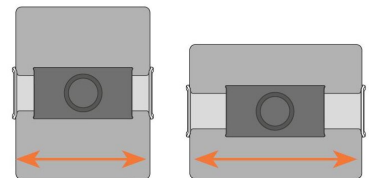

TMS 1020 Tablet Car Pack

Beneficios clave

- Fija tu tablet a la parte posterior del reposacabezas de forma segura
- Disfruta de tu tablet tanto en posición vertical como en posición apaisada
- No se necesitan herramientas para la instalación

Haciendo que viajar sea divertido para todos

Una tablet resulta de gran ayuda cuando se trata de mantener a los niños entretenidos en el coche. Pero no desea preocuparse de que esta vaya de un lado a otro mientras conduce. Nuestro soporte de coche para tablet facilita el montaje seguro de la tablet en una posición de visualización cómoda en la parte posterior del reposacabezas.

*Fits all tablets
7" up to 13"

min. 150 mm / max. 220 mm

tablet thickness
min. 5 mm / max. 13 mm

TMS 1020 Tablet Car Pack

Especificaciones

Número de artículo (SKU)	8371020
Color	Negro
Caja individual EAN	8712285326721
Inclinación	Inclinable hasta 15°
Gírar	Hasta 360°
Garantía	5 años
Tamaño mín. de pantalla (pulgadas)	10
Tamaño máx. de pantalla (pulgadas)	13
Carga máx. de peso (kg/Lbs)	1 / 2.20
Profundidad máx. de pantalla (mm)	13
Marca y modelo(s) de tablet	Universal
Uso de la tableta	En un coche
Premios	CES Award 2015 Good Industrial Design Award iF Product Design Award
Grosor máximo del escritorio	CES Award 2015 Good Industrial Design Award iF Product Design Award