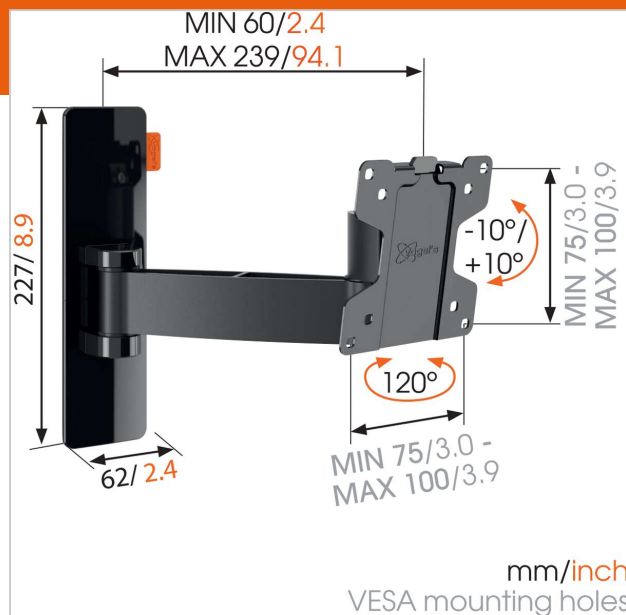

WALL 2025 Staffa TV Girevole (nero)

Numero dell'articolo (SKU) 8352050
Colore Nero

Benefici chiave

- Livella in modo semplice la tua TV anche dopo l'installazione
- Guida i tuoi cavi
- Dai valore ai tuoi acquisti. Il massimo comfort a prezzi accessibili.
- Ruota in modo fluido la tua TV fino a 120°
- Inclinabile (fino a 20°) per evitare i riflessi

Per piccole TV fino a 26 pollici (66 cm)

WALL 2025 è un supporto a muro smart per TV che fornisce un sostegno sicuro alle TV più piccole, dai 17 ai 26 pollici (da 43 a 66 cm). Può supportare fino a 15 kg. Ottieni il perfetto angolo di visione. Posiziona una piccola TV in un luogo di facile accesso, appendila al muro o in un angolo della cucina, nel tuo ambiente lavorativo o nella stanza dei bambini, utilizzando il supporto a muro per TV WALL 2025. Allontana facilmente dal muro la tua TV e inclinala verso l'alto o verso il basso per ottenere una visione perfetta.

WALL 2025 Staffa TV Girevole (nero)

www.vogels.com

VOGEL'S HOLDING BV 2019 (c) Tutti i diritti riservati
Soggetto a errori di stampa, modifiche tecniche e di prezzo.
Data: 2019-06-25

Specifiche

Numero del tipo di prodotto	WALL 2025
Numero dell'articolo (SKU)	8352050
Colore	Nero
EAN scatola singola	8712285327544
Dimensione prodotto	XS
Inclinazione	Inclinazione -10°/+10°
Rotazione	Movimento (fino a 120°)
Garanzia	A vita
Dimensione minima dello schermo (pollici)	17
Dimensione massima dello schermo (pollici)	26
Dimensione massima del bullone	M6
Altezza massima dell'interfaccia (mm)	227
Larghezza massima dell'interfaccia (mm)	258
Distanza massima dal muro (mm)	239
Distanza minime dal muro (mm)	60
Numero di punti perno	2
Struttura con misure standard o universali	Fisso