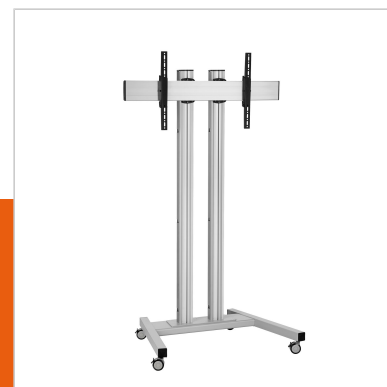

TD2064S Trolley

Numero dell'articolo (SKU) 7953084
 Colore Argento

Benefici chiave

- Design esclusivo e raffinato
- Gestione del cablaggio
- Installazione rapida e semplice

Trolley kit TD2064

Dimensioni schermo: Fitment: 600x400 Carico massimo: 80 kg
 - 176 lbs Kit si compone di: • 1x PFT 8530 Struttura trolley • 2x PUC 2720 Palo 200 cm • 1x PFB 3407 Barra d'interfaccia per schermi • 1x PFS 3304 Banda d'interfaccia per schermi

TD2064S Trolley

www.vogels.com

VOGEL'S HOLDING BV 2019 (c) Tutti i diritti riservati
Soggetto a errori di stampa, modifiche tecniche e di prezzo.
Data:2019-05-23

Specifiche

Numero del tipo di prodotto	TD2064	Disposizione orizzontale minime del foro di montaggio (mm)	100
Numero dell'articolo (SKU)	7953084	Dimensione minima dello schermo (pollici)	65
Colore	Argento	Disposizione verticale minime del foro di montaggio (mm)	100
EAN scatola singola	8712285333286	Struttura con misure standard o universali	Universale
Altezza	2151		
Larghezza	1086		
Profondità	845		
Certificazione TÜV	Sì		
Inclinazione	Inclinazione fino a 20°		
Garanzia	5 anni		
Massimo peso di carico (kg)	80		
Min. hole pattern	100mm x 100mm		
Max. hole pattern	420mm x 420mm		
Dimensione massima del bullone	M8		
Altezza massima dell'interfaccia (mm)	450		
Larghezza massima dell'interfaccia (mm)	715		
Distanza massima dal pavimento - centro di visione (mm)	2051		
Disposizione orizzontale massima del foro di montaggio (mm)	420		
Disposizione verticale massima del foro di montaggio (mm)	420		