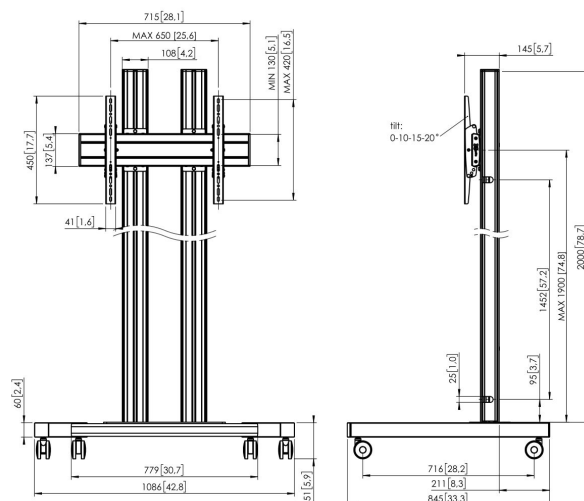

## TD2064 Trolley

### Trolley kit TD2064

Dimensioni schermo: >65" 65" Fitment: 600x400 Carico massimo: 80 kg - 176 lbs Kit si compone di: • 1x PFT 8530 Struttura trolley • 2x PUC 2720 Palo 200 cm • 1x PFB 3407 Barra d'interfaccia per schermi • 1x PFS 3304 Banda d'interfaccia per schermi

# Specifiche

Numero dell'articolo (SKU)	7953084
Colore	Argento
EAN scatola singola	8712285333286
Altezza	2151
Larghezza	1086
Profondità	845
Certificazione TÜV	Si
Inclinazione	Inclinazione fino a 20°
Garanzia	5 anni
Massimo peso di carico (kg)	80
Min. hole pattern	100mm x 100mm
Max. hole pattern	650mm x 420mm
Dimensione massima del bullone	M8
Altezza massima dell'interfaccia (mm)	450
Larghezza massima dell'interfaccia (mm)	715
Distanza massima dal pavimento - centro di visione (mm)	2051
Disposizione orizzontale massima del foro di montaggio (mm)	650
Disposizione verticale massima del foro di montaggio (mm)	420
Disposizione orizzontale minime del foro di montaggio (mm)	100
Dimensione minima dello schermo (pollici)	65
Disposizione verticale minime del foro di montaggio (mm)	100
Struttura con misure standard o universali	Universale