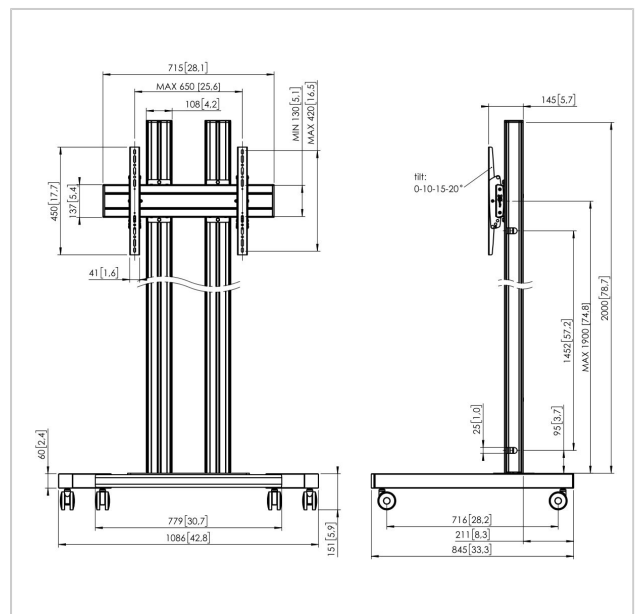

TD2064S Trolley

Numero dell'articolo (SKU) 7953084
 Colore Argento

Benefici chiave

- Design esclusivo e raffinato
- Gestione del cablaggio
- Installazione rapida e semplice

Trolley kit TD2064

Dimensioni schermo: Fitment: 600x400 Carico massimo: 80 kg
 - 176 lbs Kit si compone di: • 1x PFT 8530 Struttura trolley • 2x PUC 2720 Palo 200 cm • 1x PFB 3407 Barra d'interfaccia per schermi • 1x PFS 3304 Banda d'interfaccia per schermi

TD2064S Trolley

www.vogels.com

VOGEL'S HOLDING BV 2019 (c) Tutti i diritti riservati
Soggetto a errori di stampa, modifiche tecniche e di prezzo.
Data:2019-05-23

Specifiche

Numero del tipo di prodotto	TD2064	Disposizione orizzontale minime del foro di montaggio (mm)	100
Numero dell'articolo (SKU)	7953084	Dimensione minima dello schermo (pollici)	65
Colore	Argento	Disposizione verticale minime del foro di montaggio (mm)	100
EAN scatola singola	8712285333286	Struttura con misure standard o universali	Universale
Altezza	2151		
Larghezza	1086		
Profondità	845		
Certificazione TÜV	Sì		
Inclinazione	Inclinazione fino a 20°		
Garanzia	5 anni		
Massimo peso di carico (kg)	80		
Min. hole pattern	100mm x 100mm		
Max. hole pattern	420mm x 420mm		
Dimensione massima del bullone	M8		
Altezza massima dell'interfaccia (mm)	450		
Larghezza massima dell'interfaccia (mm)	715		
Distanza massima dal pavimento - centro di visione (mm)	2051		
Disposizione orizzontale massima del foro di montaggio (mm)	420		
Disposizione verticale massima del foro di montaggio (mm)	420		