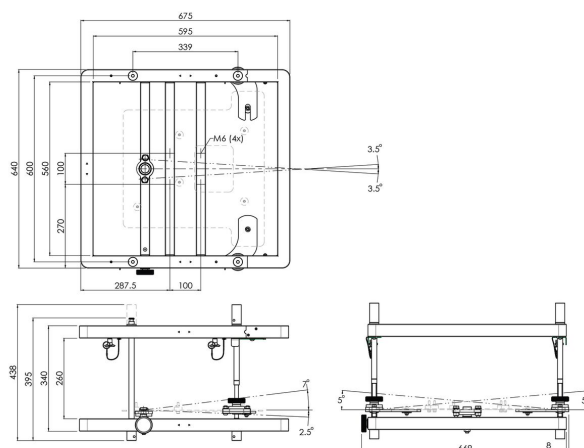

S112.4200 Châssis, max. 500x560x200 (lxlxh)

Ce châssis (petit 200) est léger et robuste grâce à son matériau en aluminium. Il est doté d'une façade amovible et d'un réglage fin sur trois axes.

S112.4200 Châssis, max. 500x560x200 (lxlxh)

Spécifications

Charge max. (kg)	100
Charge max. (Lbs)	220.46
Longueur	615
Hauteur	438
Largeur	769
N° d'article (SKU)	S112.4200
EAN emballage unitaire	8718868872210
Couleur	Noir
Garantie	5 ans

VOGEL'S HOLDING BV (©)