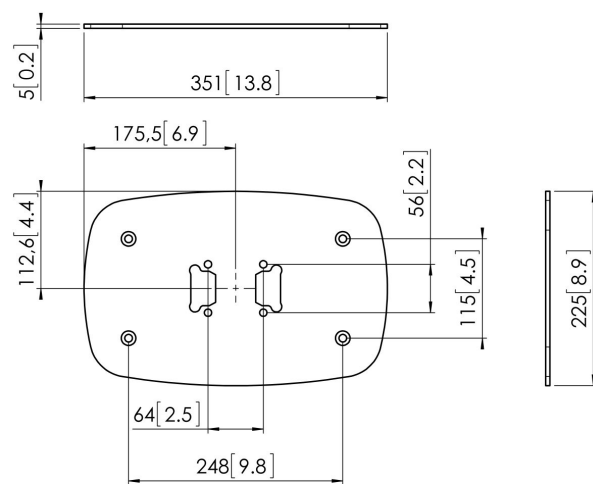

PFF 7060B Vloermontage plaat (zwart)

De PFF 7060 vloerplaat is onderdeel van het modulaire Connect-it vloer systeem. Met deze vloerplaat is het mogelijk een permanente vloeroplossing te creëren voor verschillende toepassingen.

PFF 7060B Vloermontage plaat (zwart)

Specificaties

Artikelnummer (SKU)	7327060
Kleur	Zwart
EAN enkele doos	8712285323867
Hoogte	5
Breedte	351
Diepte	225
TÜV-gecertificeerd	Ja
Garantie	5 jaar

VOGEL'S HOLDING BV (©)