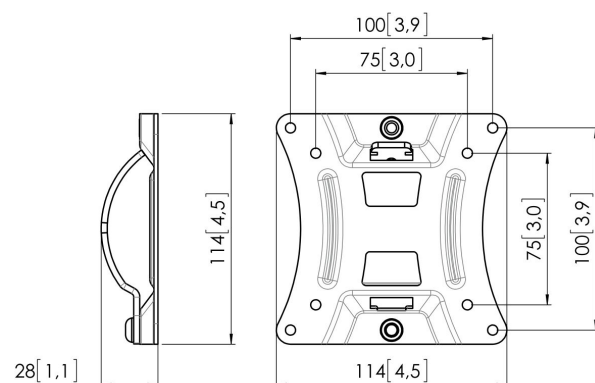

FAU-D Interface pour écran

L'interface FAU-D pour écran LCD permet de monter un téléviseur LCD au plafond ou sur un pied de sol (en combinaison avec d'autres composants modulaires).

FAU-D Interface pour écran

Spécifications

N° d'article (SKU)	7330172
Couleur	Noir
EAN emballage unitaire	8712285310409
Hauteur	114
Largeur	114
Garantie	5 ans
Charge max. (k/Lbs)	12 / 26.46
Hauteur max. interface (mm)	114
Largeur max. interface (mm)	114
Dimensions max. écran (pouce)	23
Dimensions min. écran (pouce)	12