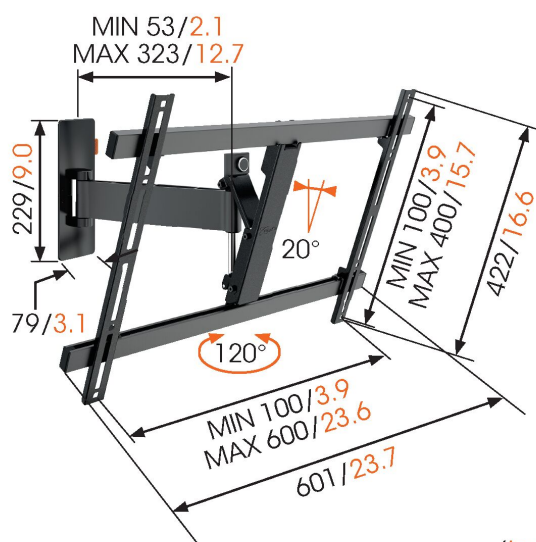

WALL 3325 Fuldt bevægeligt tv-vægbeslag

Største fordele

- Få nemt dit tv i vater, selv efter installationen
- Hold styr på dine kabler
- Høj værdi for pengene: Fremragende komfort til en overkommelig pris
- Vip (op til 20°) for at undgå genskær
- Brug appen, og find nemt det første borehul!

Tv-beslag med drejefunktion til tv på; op til 30 kg

Det fuldt bevægelige WALL 3325 vægbeslag til tv er meget populært. WALL 3325 er velegnet til sikker montering af næsten enhver tv-model fra 40" til 65" (101-165 cm) på væggen. Den maksimale drejevinkel er 120° og den maksimale vippevinkel er 20°.

mm/inch

WALL 3325 Fuldt bevægeligt tv-vægbeslag

Specifikationer

Varenummer	8352130
Farve	Sort
EAN enkelt pakke	8712285335501
Produktstørrelse	L
TÜV-certificeret	Ja
Vip	Vip op til 20°
Drej	Bevægelse (op til 120°)
Garanti	Livstid
Min. skærmstørrelse	40
Maks. skærmstørrelse	65
Maks. vægtbelastning (kg)	30
Min. hulmønster	100mm x 100mm
Maks. hulmønster	600mm x 400mm
Maks. boltstørrelse	M8
Maks. højde på grænseflade (mm)	422
Maks. bredde på grænseflade (mm)	601
Kabelstyring	Kabelklips
Maks. afstand til væggen (mm)	320
Max. horizontal hole pattern (mm)	600
Max. vertical hole pattern (mm)	400
Min. afstand til væggen (mm)	55
Antal drejepunkter	2
Universelt eller fast hulmønster	Universal