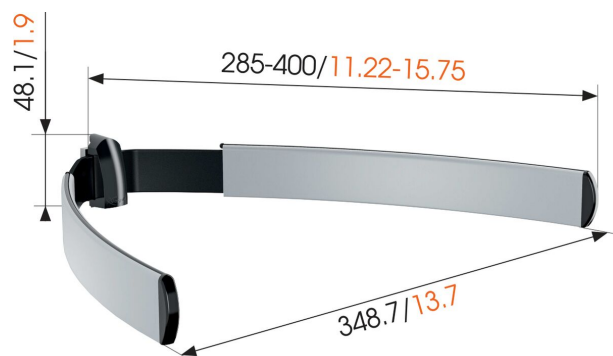

AV 10 AV Support

Største fordele

- Kan placeres i søjlen i enhver højde
- Skal kombineres med kabelsøjle CABLE 10

Denne lyd/DVD/BluRay-støtte bruges i kombination med CABLE 10-søjlesystemet.

mm/inch

AV 10 AV Support

Specifikationer

Varenummer	8357444
Farve	Sølv
EAN enkelt pakke	8712285323102
Bredde	349
Dybde	400
TÜV-certificeret	Ja
Garanti	Livstid
Maks. vægtbelastning (kg/Lbs)	10 / 22.05
Certificeringer	TÜV

VOGEL'S HOLDING BV (©)