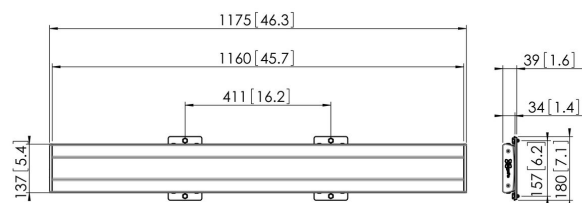

## РФВ 3411 Интерфейсная панель черная

Крепежные планки серии РФВ 3411 являются частью модульной системы Connect-it, при помощи которой Вы можете создать индивидуальное решение для потолочного, настенного или напольного монтажа дисплеев.

## **PFB 3411 Интерфейсная панель черная**

### **Характеристики**

Артикул (SKU)	7234110
Цвет	Черный
Код EAN отдельной коробки	8712285329487
Ширина	1175
Сертифицирован TÜV	Да
Гарантия	5 лет
Макс. высота крепежного элемента (мм)	180
Макс. ширина крепежного элемента (мм)	1175
Дюбели Fischer в комплекте	Да
Максимальная глубина крепежного элемента (мм)	35
Макс. расстояние между крепежными отверстиями по горизонтали (мм)	1110
Мах. весовая нагрузка на штангу (кг)	160
Макс. весовая нагрузка на стену (кг)	106
Мин. расстояние между крепежными отверстиями по горизонтали (мм)	100