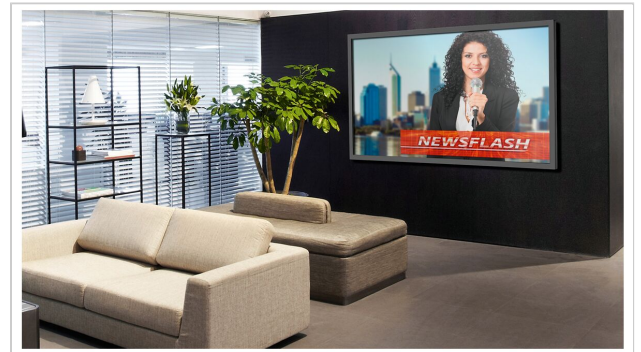

PFW 6855 Display Muurbeugel kantelbaar, draaibaar en roterend

Artikelnummer (SKU)
Kleur

7368550
Zwart

De PFW 6855 is een zwenkende wandsteun voor schermen tot 227 kg. De PFW 6855 is geschikt voor een verticaal VESA montagepatroon van 200-300-400-500-600 mm en horizontaal max. 907 mm.

De positieve en negatieve kantelfunctie zorgt ervoor dat de beugel exact horizontaal gepositioneerd kan worden. De dubbele armen zorgen ervoor dat zelfs de zwaarste displays van de muur getrokken kunnen worden voor onderhoud of om uitgelijnd te worden. De beugel kan 90° geroteerd worden waarmee je de display van landscape naar portrait of een andere positie ertussenin kunt installeren.