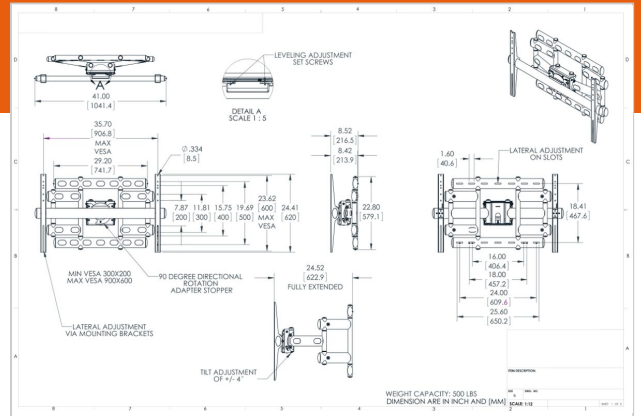

PFW 6855 Display Muurbeugel kantelbaar, draaibaar en roterend

Artikelnummer (SKU)
Kleur

7368550
Zwart

De PFW 6855 is een zwenkende wandsteun voor schermen tot 227 kg. De PFW 6855 is geschikt voor een verticaal VESA montagepatroon van 200-300-400-500-600 mm en horizontaal max. 907 mm.

De positieve en negatieve kantelfunctie zorgt ervoor dat de beugel exact horizontaal gepositioneerd kan worden. De dubbele armen zorgen ervoor dat zelfs de zwaarste displays van de muur getrokken kunnen worden voor onderhoud of om uitgelijnd te worden. De beugel kan 90° geroteerd worden waarmee je de display van landscape naar portrait of een andere positie ertussenin kunt installeren.

PFW 6855 Display Muurbeugel kantelbaar, draaibaar en roterend

VOGEL'S HOLDING BV 2019 (c) Alle rechten voorbehouden.
Drukfouten, technische aanpassingen en prijswijzigingen
voorbehouden.
Datum: 2019-07-01

www.vogels.com

Specificaties

Numer producttype	PFW 6855	Positie	Horizontaal / Verticaal
Artikelnummer (SKU)	7368550	Onderhoudspositie	Nee
Kleur	Zwart		
EAN enkele doos	8712285323201		
Kantelen	Kantelsysteem -4°/+4°		
Draaien	Tot 90°		
Garantie	5 jaar		
Max. laadgewicht (kg)	227		
Max. hoogte van interface (mm)	579		
Max. breedte van interface (mm)	1041		
Opties vergrendeling	Geen slot		
Max. afstand tot de muur (mm)	623		
Max. horizontaal gatenpatroon (mm)	907		
Max. grootte beeldscherm (inch)	120		
Max. verticaal gatenpatroon (mm)	600		
Min. afstand tot de muur (mm)	25		
Min. horizontaal gatenpatroon (mm)	200		
Min. grootte beeldscherm (inch)	65		
Min. verticaal gatenpatroon (mm)	300		
Aantal scharnierpunten	3		