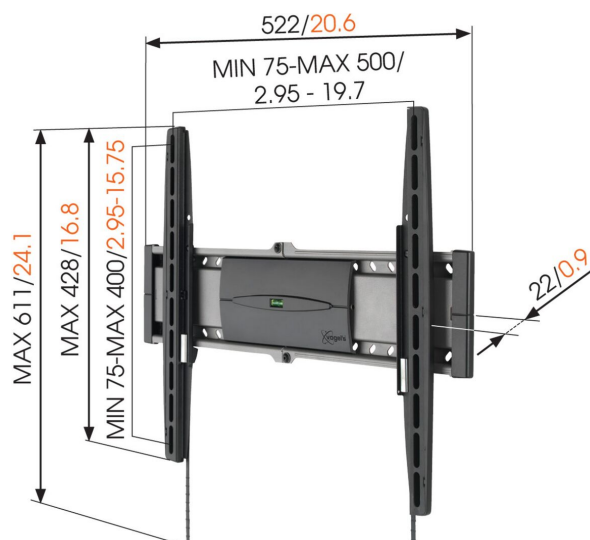

EFW 8206 Flache TV-Wandhalterung

Entscheidende Vorteile

- Rasten Sie Ihren Fernseher sicher ein
- Installieren Sie Ihre Halterung genau gerade - mit der mitgelieferten Wasserwaage!

Das Modell Vogel's SuperFlat™ EFW 8206 eignet sich für Flachbildschirme von 32 bis 55 Zoll.

mm/inch
VESA mounting holes

EFW 8206 Flache TV-Wandhalterung

Technische Daten

Artikelnummer (SKU)	8382060
Farbe	Grau
EAN-Einzelbox	8712285329142
Produktgröße	M
TÜV-zertifiziert	Ja
Garantie	Lebenslang
Min. Bildschirmgröße (Zoll)	32
Max. Bildschirmgröße (Zoll)	55
Max. Gewichtslast (kg)	30
Min. hole pattern	75mm x 75mm
Max. hole pattern	500mm x 400mm
Max. Schraubengröße	M8
Max. Schnittstellenhöhe (mm)	428
Max. Breite der Schnittstelle (mm)	522
Max. horizontale Lochung (mm)	500
Max. vertikale Lochung (mm)	400
Min. Abstand zur Wand (mm)	22
Wasserwaage enthalten	Ja
Universelles oder festes Lochmuster	Universell