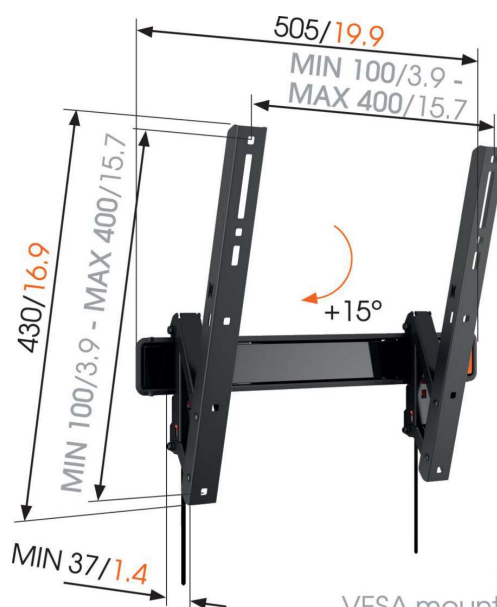

WALL 3215 Support TV Inclinable

Principaux avantages

- Verrouille solidement ta TV
- Satisfaction et ingéniosité, tout simplement : très confortable et à un prix abordable
- Inclinaison (jusqu'à 15°) afin d'éviter les reflets
- Servez-vous de la TV Mount Guide App pour marquer facilement le premier trou à percer !

Support TV mural inclinable pour téléviseurs jusqu'à 30 kg

Le support TV mural inclinable WALL 3215 est particulièrement populaire. Le WALL 3215 est adapté à globalement chaque téléviseur de 32 à 55 pouces (81-140 cm), pour une fixation au mur bien solide. L'angle d'inclinaison maximal est de 15° vers l'avant.

mm/inch
VESA mounting holes

WALL 3215 Support TV Inclinable

Spécifications

N° d'article (SKU)	8351120
Couleur	Noir
EAN emballage unitaire	8712285335389
Dimensions du produit	M
Certifié TÜV	Oui
Inclinaison	Inclinaison jusqu'à 15°
Garantie	À vie
Dimensions min. écran (pouce)	32
Dimensions max. écran (pouce)	55
Charge max. (k/Lbs)	30 / 66.14
Min. hole pattern	100mm x 100mm
Max. hole pattern	400mm x 400mm
Dim. max. boulon	M8
Hauteur max. interface (mm)	430
Largeur max. interface (mm)	505
Certifications	TÜV
Modèle max. trous de fixations hor. (mm)	400
Modèle max. trous de fixation vert. (mm)	400
Distance min. au mur (mm / inch)	37 / 1.46
Niveau à bulle fourni	Oui
Modèle universel ou fixe de trous de fixation	Universel