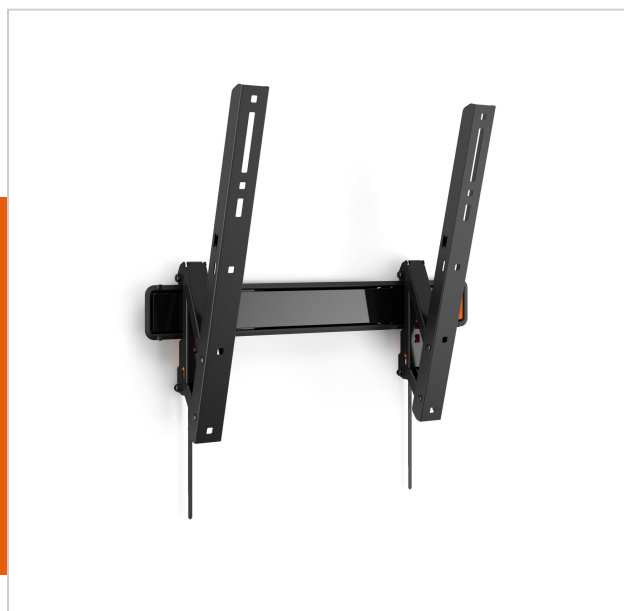

WALL 3215 Support TV Inclinable

N° d'article (SKU)
Couleur

8351120
Noir

Principaux avantages

- Verrouille solidement ta TV
- Satisfaction et ingéniosité, tout simplement : très confortable et à un prix abordable
- Inclinaison (jusqu'à 15°) afin d'éviter les reflets
- Servez-vous de la TV Mount Guide App pour marquer facilement le premier trou à percer !

Support TV mural inclinable pour téléviseurs jusqu'à 30 kg

Le support TV mural inclinable WALL 3215 est particulièrement populaire. Le WALL 3215 est adapté à globalement chaque téléviseur de 32 à 55 pouces (81-140 cm), pour une fixation au mur bien solide. L'angle d'inclinaison maximal est de 15° vers l'avant.

La solution d'installation idéale dans une petite pièce

En montant votre téléviseur un peu plus en hauteur au mur sur un support incliné de quelques degrés, vous gardez un angle de vue optimal. Sans reflets gênants. Un support TV mural WALL est la solution parfaite pour les petites pièces ou les chambres.

N° type produit	WALL 3215	Gamme de produits	WALL
N° d'article (SKU)	8351120		
Couleur	Noir		
EAN emballage unitaire	8712285335389		
Dimensions du produit	M		
Certifié TÜV	Oui		
Inclinaison	Inclinaison jusqu'à 15°		
Garantie	À vie		
Dimensions min. écran (pouce)	32		
Dimensions max. écran (pouce)	55		
Charge max. (kg)	30		
Min. hole pattern	100mm x 100mm		
Max. hole pattern	400mm x 400mm		
Dim. max. boulon	M8		
Hauteur max. interface (mm)	430		
Largeur max. interface (mm)	505		
Distance min. au mur (mm)	37		
Niveau à bulle fourni	True		
Modèle universel ou fixe de trous de fixation	Universel		
Le contenu de l'emballage	<ul style="list-style-type: none"> • Instructions de montage • Niveau à bulle • Guide d'installation du support TV • Kit de montage TV • Kit de montage mural 		