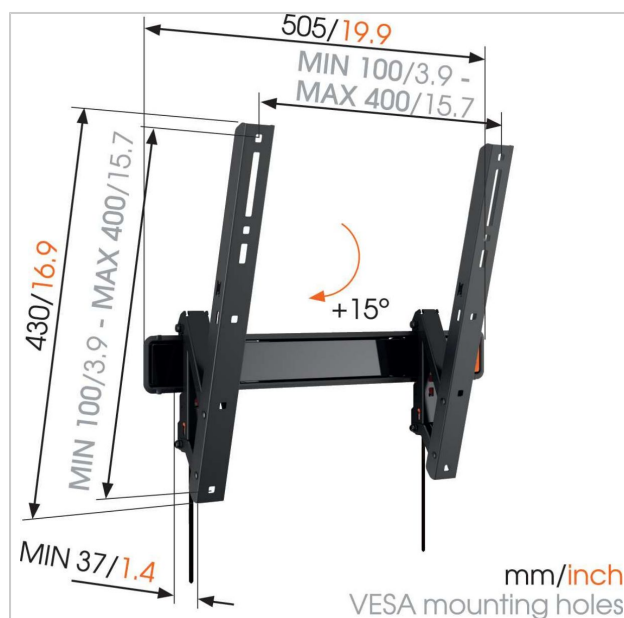

WALL 3215 Support TV Inclinable

N° d'article (SKU)
Couleur

8351120
Noir

Principaux avantages

- Verrouille solidement ta TV
- Satisfaction et ingéniosité, tout simplement : très confortable et à un prix abordable
- Inclinaison (jusqu'à 15°) afin d'éviter les reflets
- Servez-vous de la TV Mount Guide App pour marquer facilement le premier trou à percer !

Support TV mural inclinable pour téléviseurs jusqu'à 30 kg

Le support TV mural inclinable WALL 3215 est particulièrement populaire. Le WALL 3215 est adapté à globalement chaque téléviseur de 32 à 55 pouces (81-140 cm), pour une fixation au mur bien solide. L'angle d'inclinaison maximal est de 15° vers l'avant.

La solution d'installation idéale dans une petite pièce

En montant votre téléviseur un peu plus en hauteur au mur sur un support incliné de quelques degrés, vous gardez un angle de vue optimal. Sans reflets gênants. Un support TV mural WALL est la solution parfaite pour les petites pièces ou les chambres.

N° type produit	WALL 3215	Gamme de produits	WALL
N° d'article (SKU)	8351120		
Couleur	Noir		
EAN emballage unitaire	8712285335389		
Dimensions du produit	M		
Certifié TÜV	Oui		
Inclinaison	Inclinaison jusqu'à 15°		
Garantie	À vie		
Dimensions min. écran (pouce)	32		
Dimensions max. écran (pouce)	55		
Charge max. (kg)	30		
Min. hole pattern	100mm x 100mm		
Max. hole pattern	400mm x 400mm		
Dim. max. boulon	M8		
Hauteur max. interface (mm)	430		
Largeur max. interface (mm)	505		
Distance min. au mur (mm)	37		
Niveau à bulle fourni	True		
Modèle universel ou fixe de trous de fixation	Universel		
Le contenu de l'emballage	<ul style="list-style-type: none"> • Instructions de montage • Niveau à bulle • Guide d'installation du support TV • Kit de montage TV • Kit de montage mural 		