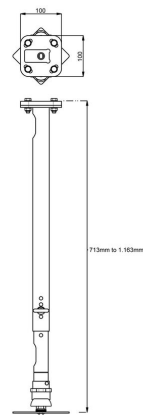

S002.1661 Verhuurset 3, 70-115cm

Bij projectwerkzaamheden, vooral binnen de verhuurmarkt, is tijd van essentieel belang. Vandaar dat het ontwerp van de projectbeugel het mogelijk maakt om beamers snel te installeren. Set 3 is inclusief kogelgewricht, kogelklemring met handgrepen om hem te monteren aan een truss en een beugelplaat met kwartslagsluitingen.

Smart
metals
MOUNTING SOLUTIONS

S002.1661 Verhuurset 3, 70-115cm

Smart
metals
WORKING SOLUTIONS

Specificaties

Min. afstand tot plafond (mm)	700
Max. afstand tot plafond (mm)	1150
Max. laadgewicht (kg)	30
Max. laadgewicht (Lbs)	66.14
Draaien	Tot 360°
Kantelen	Kantelsysteem tot 20°
Artikelnummer (SKU)	S002.1661
EAN enkele doos	8718868874252
Kleur	Zwart
Garantie	5 jaar