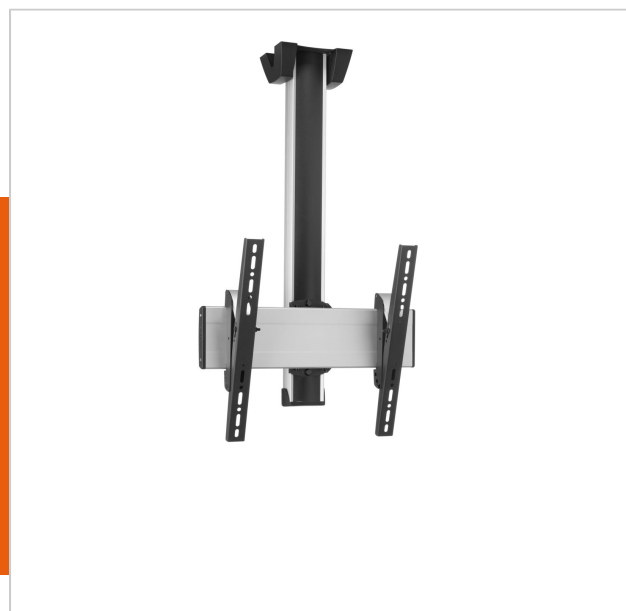

C3044S Support plafond fixe

N° d'article (SKU)
Couleur

7950034
Argent

Principaux avantages

- Design haut de gamme élégant
- Rangement des câbles
- Installation rapide et simple

Support plafond kit C3044

Taille d'écran: Installation: 400x400 Charge maximale: 80 kg - 176 lbs Kit composé de: • 1x PUC 1060 Plaque de plafond fixe • 1x PUC 2530 Tube 300 cm • 1x PFB 3405 La barre d'interface • 1x PFS 3304 Bandes interface

C3044S Support plafond fixe

VOGEL'S HOLDING BV 2019 (c) Tous droits réservés.
Sous réserve d'erreurs d'impression et de modifications
techniques ou de prix.
Date :2020-08-26

www.vogels.com

Spécifications

N° type produit	C3044	Modèle min. trous de fixations hor. (mm)	100
N° d'article (SKU)	7950034	Modèle min. trous de fixation vert. (mm)	100
Couleur	Argent	Modèle universel ou fixe de trous de fixation	Universel
EAN emballage unitaire	8712285332180		
Longueur	3000		
Largeur	515		
Profondeur	127		
Certifié TÜV	Oui		
Inclinaison	Inclinaison jusqu'à 20°		
Garantie	5 ans		
Charge max. (kg)	80		
Min. hole pattern	100mm x 100mm		
Max. hole pattern	450mm x 420mm		
Dim. max. boulon	M8		
Hauteur max. interface (mm)	450		
Largeur max. interface (mm)	515		
Auto-blocage	True		
Types de plafonds	Plafond plat		
Fischer intégré	Oui		
Distance max. au plafond - centre écran (mm)	2900		
Modèle max. trous de fixations hor. (mm)	450		
Dimensions max. écran (pouce)	65		
Modèle max. trous de fixation vert. (mm)	420		