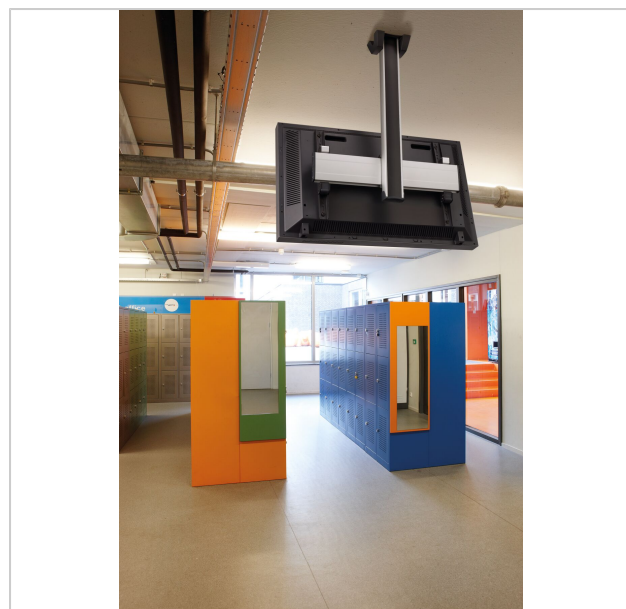

C3044S Support plafond fixe

N° d'article (SKU)
Couleur

7950034
Argent

Principaux avantages

- Design haut de gamme élégant
- Rangement des câbles
- Installation rapide et simple

Support plafond kit C3044

Taille d'écran: Installation: 400x400 Charge maximale: 80 kg - 176 lbs Kit composé de: • 1x PUC 1060 Plaque de plafond fixe • 1x PUC 2530 Tube 300 cm • 1x PFB 3405 La barre d'interface • 1x PFS 3304 Bandes interface

N° type produit	C3044	Modèle min. trous de fixations hor. (mm)	100
N° d'article (SKU)	7950034	Modèle min. trous de fixation vert. (mm)	100
Couleur	Argent	Modèle universel ou fixe de trous de fixation	Universel
EAN emballage unitaire	8712285332180		
Longueur	3000		
Largeur	515		
Profondeur	127		
Certifié TÜV	Oui		
Inclinaison	Inclinaison jusqu'à 20°		
Garantie	5 ans		
Charge max. (kg)	80		
Min. hole pattern	100mm x 100mm		
Max. hole pattern	450mm x 420mm		
Dim. max. boulon	M8		
Hauteur max. interface (mm)	450		
Largeur max. interface (mm)	515		
Auto-blocage	True		
Types de plafonds	Plafond plat		
Fischer intégré	Oui		
Distance max. au plafond - centre écran (mm)	2900		
Modèle max. trous de fixations hor. (mm)	450		
Dimensions max. écran (pouce)	65		
Modèle max. trous de fixation vert. (mm)	420		