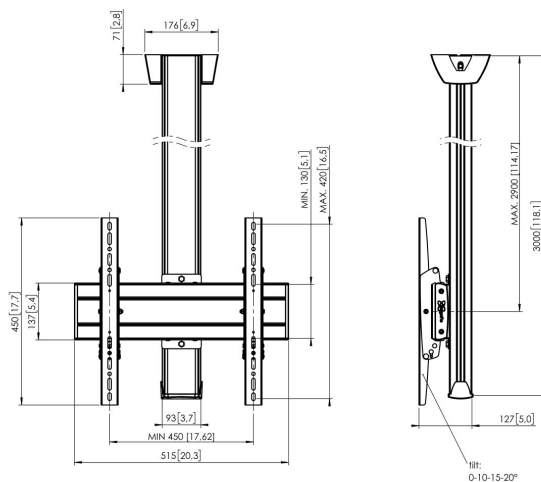

C3044S Support plafond fixe

Support plafond kit C3044

Taille d'écran: Installation: 400x400 Charge maximale:
80 kg - 176 lbs Kit composé de: • 1x PUC 1060 Plaque de
plafond fixe • 1x PUC 2530 Tube 300 cm • 1x PFB 3405 La barre
d'interface • 1x PFS 3304 Bandes interface

C3044S Support plafond fixe

Spécifications

N° d'article (SKU)	7950034
Couleur	Argent
EAN emballage unitaire	8712285332180
Longueur	3000
Largeur	515
Profondeur	127
Certifié TÜV	Oui
Inclinaison	Inclinaison jusqu'à 20°
Garantie	5 ans
Charge max. (kg)	80
Min. hole pattern	100mm x 100mm
Max. hole pattern	450mm x 420mm
Dim. max. boulon	M8
Hauteur max. interface (mm)	450
Largeur max. interface (mm)	515
Auto-blocage	True
Types de plafonds	Plafond plat
Fischer intégré	Oui
Distance max. au plafond - centre écran (mm)	2900
Modèle max. trous de fixations hor. (mm)	450
Dimensions max. écran (pouce)	65
Modèle max. trous de fixation vert. (mm)	420
Modèle min. trous de fixations hor. (mm)	100
Modèle min. trous de fixation vert. (mm)	100
Modèle universel ou fixe de trous de fixation	Universel