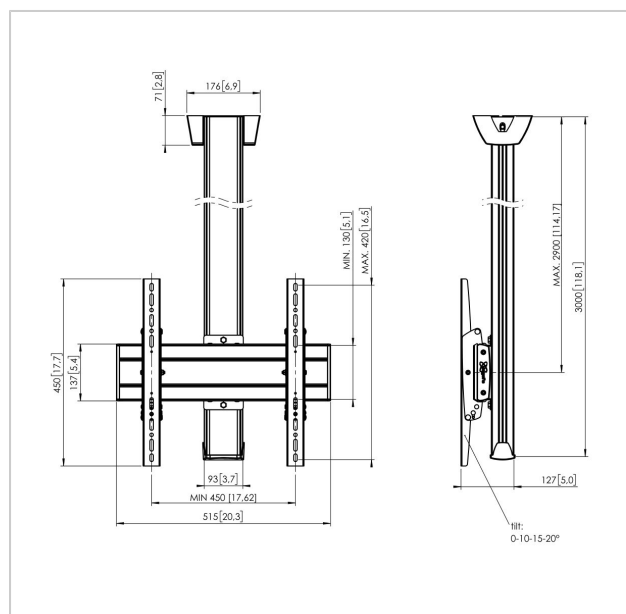

C3044S Support plafond fixe

N° d'article (SKU)
Couleur

7950034
Argent

Principaux avantages

- Design haut de gamme élégant
- Rangement des câbles
- Installation rapide et simple

Support plafond kit C3044

Taille d'écran: Installation: 400x400 Charge maximale: 80 kg - 176 lbs Kit composé de: • 1x PUC 1060 Plaque de plafond fixe • 1x PUC 2530 Tube 300 cm • 1x PFB 3405 La barre d'interface • 1x PFS 3304 Bandes interface

C3044S Support plafond fixe

VOGEL'S HOLDING BV 2019 (c) Tous droits réservés.
Sous réserve d'erreurs d'impression et de modifications
techniques ou de prix.
Date :2020-08-26

www.vogels.com

Spécifications

N° type produit	C3044	Modèle min. trous de fixations hor. (mm)	100
N° d'article (SKU)	7950034	Modèle min. trous de fixation vert. (mm)	100
Couleur	Argent	Modèle universel ou fixe de trous de fixation	Universel
EAN emballage unitaire	8712285332180		
Longueur	3000		
Largeur	515		
Profondeur	127		
Certifié TÜV	Oui		
Inclinaison	Inclinaison jusqu'à 20°		
Garantie	5 ans		
Charge max. (kg)	80		
Min. hole pattern	100mm x 100mm		
Max. hole pattern	450mm x 420mm		
Dim. max. boulon	M8		
Hauteur max. interface (mm)	450		
Largeur max. interface (mm)	515		
Auto-blocage	True		
Types de plafonds	Plafond plat		
Fischer intégré	Oui		
Distance max. au plafond - centre écran (mm)	2900		
Modèle max. trous de fixations hor. (mm)	450		
Dimensions max. écran (pouce)	65		
Modèle max. trous de fixation vert. (mm)	420		