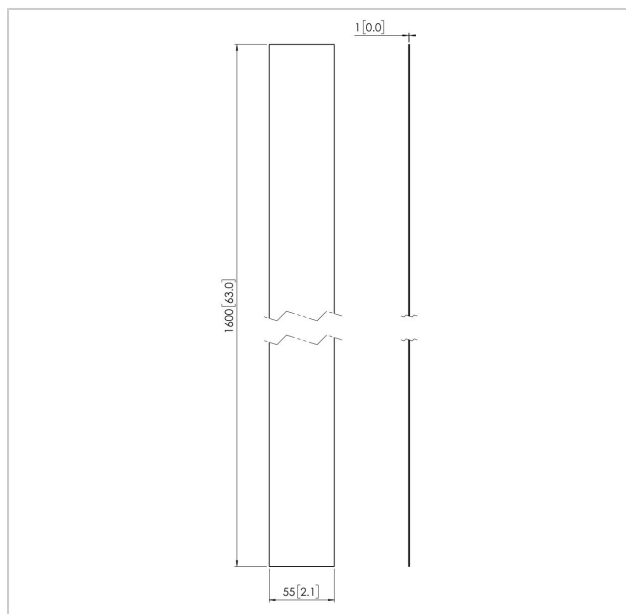

PFA 9105 Profilabdeckung für PUC 23xx

Artikelnummer (SKU)
Farbe

7291051
Weiß

Farbe: weiß Länge: 160 cm

PFA 9105 Profilabdeckung für PUC 23xx

www.vogels.com

VOGEL'S HOLDING BV 2019 (c) Alle Rechte vorbehalten.
Vorbehaltlich Druckfehler, technischer und Preisänderungen.
Datum:2019-05-15

Technische Daten

| | |
|---------------------|---------------|
| Produkttyp-Nummer | PFA 9105 |
| Artikelnummer (SKU) | 7291051 |
| Farbe | Weiß |
| EAN-Einzelbox | 8712285320941 |
| Garantie | 5 Jahre |