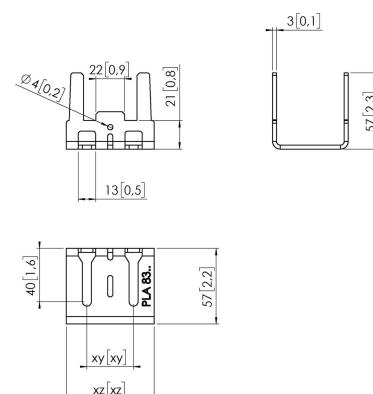

PLA 8301 Parte centrale interfaccia LED, 1 pezzo

PLA 8301 è un'interfaccia personalizzata e può essere utilizzata nella parte centrale della parete video LED. Le dimensioni della staffa differiscono a seconda del modello di pannello LED.

PLA 8301 Parte centrale interfaccia LED, 1 pezzo

Specifiche

Numero dell'articolo (SKU)	7183014
Colore	Acciaio inossidabile
EAN scatola singola	8712285339202
Certificazione TÜV	Sì
Garanzia	5 anni

VOGEL'S HOLDING BV (©)