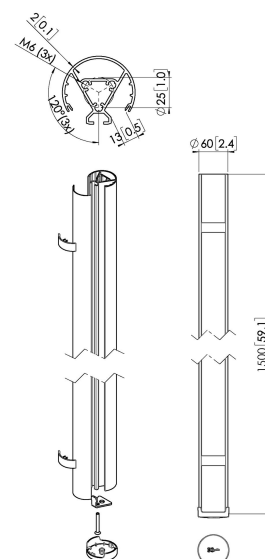

PUC 2415 Штанга 150 см, черная

Главные преимущества

- Стильный дизайн высшего класса

PUC 2415 – это стойка высотой 150 см, являющаяся частью модульной системы Connect-it, с помощью которой можно создавать свои собственные потолочные решения для небольших и средних дисплеев.

РУС 2415 Штанга 150 см, черная

Характеристики

Артикул (SKU)	7224150
Цвет	Черный
Код EAN отдельной коробки	8712285344466
Длина	1500
Ширина	60
Сертифицирован TÜV	Да
Гарантия	5 лет
Макс. весовая нагрузка (кг/фунты)	40 / 88.18
Двусторонние дисплеи (монтируются задними сторонами друг к другу)	False