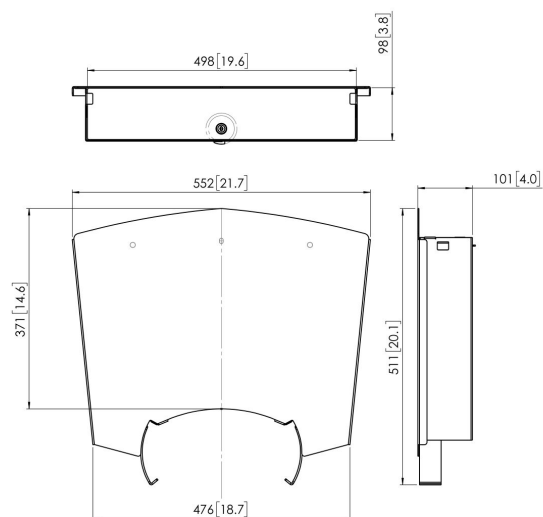

PFA 9034 Armoire fermée à clé

Le PFA 9034 est un meuble/étagère à fermeture à clé pour PFT 2520 et PFF 2420

PFA 9034 Armoire fermée à clé

Spécifications

N° d'article (SKU)	7390344
Couleur	Argent
EAN emballage unitaire	8712285315022
Certifié TÜV	Oui
Garantie	5 ans
Charge max. (kg)	10
Verrouillable	True