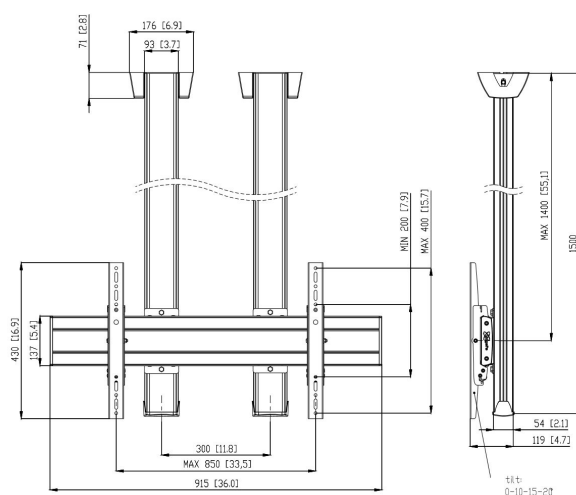

## CD1584S Soporte a techo

### Soporte a techo kit CD1584

Tamaño de pantalla: >65" 65" Montura: 800x400 Carga máx.:  
160 kg - 352 lbs Kit formado por: • 2x PUC 1060 Placa de  
techo • 2x PUC 2515 Tubo 150 cm • 1x PFB 3409 Barras de  
interfaz para pantalla • 1x PFS 3204 Bandas de interfaz vertical  
fija • 1x PFA 9126 Kit de soporte

# Especificaciones

Número de artículo (SKU)	7950054
Color	Plateado
Caja individual EAN	8712285332265
Longitud	1500
Anchura	915
Profundidad	119
Certificación TÜV	Si
Inclinación	Inclinable -3°/+3°
Garantía	5 años
Carga máx. de peso (kg)	160
Tipos de techo	Techo plano
Tacos Fischer en el interior	Si
Distancia máx. al techo - centro de pantalla (mm)	1400
Patrón de orificio horizontal máx. (mm)	850
Patrón de orificio vertical máx. (mm)	400
Patrón de orificio horizontal mín. (mm)	100
Tamaño mín. de pantalla (pulgadas)	65
Patrón de orificio vertical mín. (mm)	100