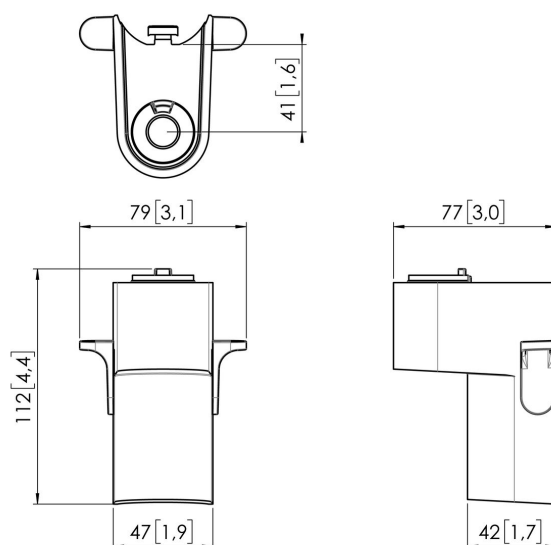

ММО С201 Компонент струбцина стойки, серия Motion (черный)

Главные преимущества

Создайте свой идеальный кронштейн для монитора ММО С201 Компонент струбцина стойки является частью серий ММО Motion и Motion+. Специально предназначен для монтажа на стойке. Бесконечные возможности Создайте многомониторную конфигурацию с помощью всего нескольких компонентов. Располагайте мониторы как прямо, так и под углом. Аксессуары и компоненты кронштейна для мониторов ММО устанавливаются с помощью всего одного шестигранного ключа, заботливо включенного в комплект. Таким образом, нужный инструмент всегда будет у вас под рукой.

MOMO C201 Компонент струбцина стойки, серия Motion (черный)

Характеристики

Артикул (SKU)	7162010
Цвет	Черный
Код EAN отдельной коробки	8712285354144
Высота	112
Ширина	79
Глубина	77
Сертифицирован TÜV	Да
Гарантия	10 лет
	True