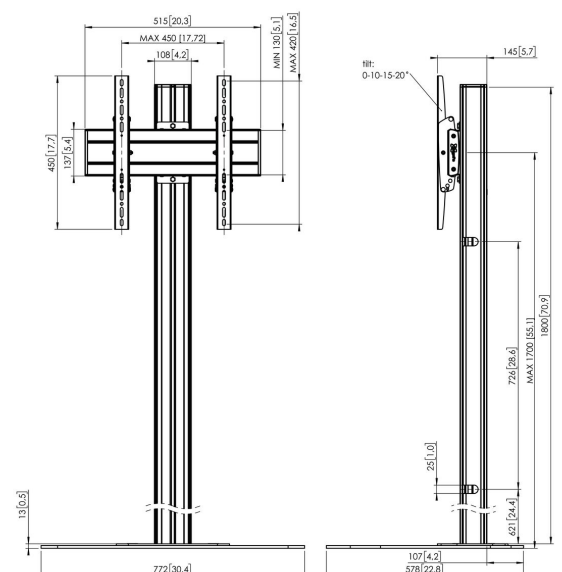

## F1844S Pied de sol

Le pied au sol F 1844 est compatible avec les téléviseur d'une taille maximale de 65 pouces (165 cm) pesant jusqu'à 80 kg. Ce pied au sol épuré s'intègre dans toutes vos pièces.

## F1844S Pied de sol

# Spécifications

N° d'article (SKU)	7951024
Couleur	Argent
EAN emballage unitaire	8712285332562
Hauteur	1800
Largeur	772
Profondeur	578
Certifié TÜV	Oui
Inclinaison	Inclinaison jusqu'à 20°
Garantie	5 ans
Charge max. (k/Lbs)	80 / 176.37
Min. hole pattern	100mm x 100mm
Max. hole pattern	450mm x 420mm
Dim. max. boulon	M8
Hauteur max. interface (mm)	450
Largeur max. interface (mm)	515
Distance max. au sol - centre écran (mm)	1700
Modèle max. trous de fixations hor. (mm)	450
Dimensions max. écran (pouce)	65
Modèle max. trous de fixation vert. (mm)	420
Modèle min. trous de fixations hor. (mm)	100
Modèle min. trous de fixation vert. (mm)	100
Modèle universel ou fixe de trous de fixation	Universel