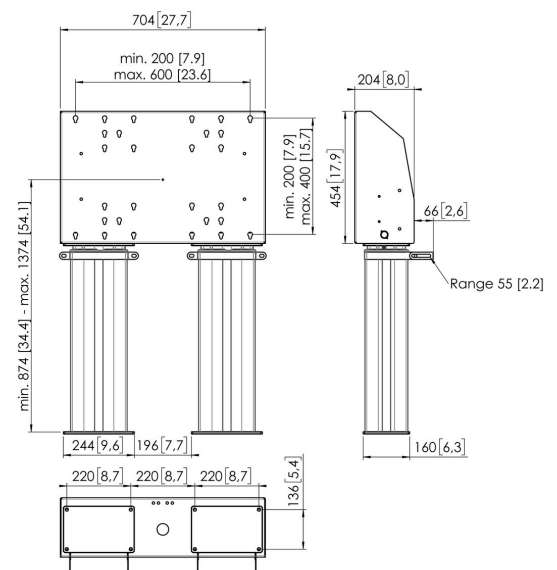

## FMDE5064 Stojak podłogowy regulacją elektryczną, mocowana do podłogi 50 cm

### Mocowana do podłogi zestaw FMDE5064

Rozmiar ekranu: Maks. obciążenie: 600x400 Wymiary: 200 kg - 440 lbs Zestaw w skład którego wchodzi: • 2x PFA 9134 Mocowanie ściennie windy elektrycznej • 2x PFFE 7105 Dispositivo di sollevamento per schermi motorizzato 50 cm • 1x PFI 3061 – skrzynka montażowa do PFFE 7105/7106 Wykorzystaj opcjonalne elektroniczne zabezpieczenie PFA 9119, aby zapobiegać uszkodzeniom gdy ruch uchwytu zablokowany jest przez dowolny obiekt.

### Specyfikacja

Numer artykułu (SKU)	7950654
Kolor	Srebrny
Kod EAN pojedynczego opakowania	8712285343643
Szerokość	704
Głębokość	204
Gwarancja	5-letnia
Min. rozmiar ekranu (cale)	40
Maks. rozmiar ekranu (cale)	88
Maks. nośność (kg/Lbs)	200 / 440.92
Certyfikaty	CE
Maks. odległość od podłogi — do środka ekranu (mm)	1374
Min. odległość od podłogi — do środka ekranu (mm)	873
Regulacja elektryczna	Tak
Funkcja zdalnego sterowania	Tak
Regulacja wysokości (mm)	500