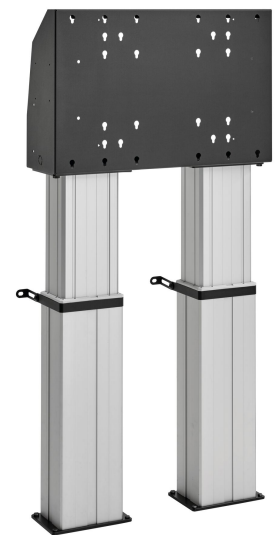

## FMDE5064 Stojak podłogowy regulacją elektryczną, mocowana do podłogi 50 cm

### Mocowana do podłogi zestaw FMDE5064

Rozmiar ekranu: Maks. obciążenie: 600x400 Wymiary: 200 kg - 440 lbs Zestaw w skład którego wchodzi: • 2x PFA 9134 Mocowanie ściennie windy elektrycznej • 2x PFFE 7105 Dispositivo di sollevamento per schermi motorizzato 50 cm • 1x PFI 3061 – skrzynka montażowa do PFFE 7105/7106 Wykorzystaj opcjonalne elektroniczne zabezpieczenie PFA 9119, aby zapobiegać uszkodzeniom gdy ruch uchwytu zablokowany jest przez dowolny obiekt.

### Specyfikacja

Numer artykułu (SKU)	7950654
Kolor	Srebrny
Kod EAN pojedynczego opakowania	8712285343643
Szerokość	704
Głębokość	204
Gwarancja	5-letnia
Min. rozmiar ekranu (cale)	40
Maks. rozmiar ekranu (cale)	88
Maks. nośność (kg/Lbs)	200 / 440.92
Certyfikaty	CE
Maks. odległość od podłogi — do środka ekranu (mm)	1374
Min. odległość od podłogi — do środka ekranu (mm)	873
Regulacja elektryczna	Tak
Funkcja zdalnego sterowania	Tak
Regulacja wysokości (mm)	500