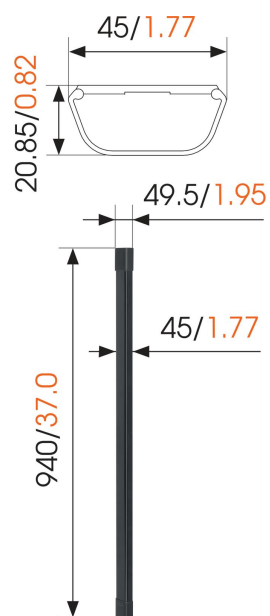

## CABLE 4 Kabelsøjler (sort)

### Største fordele

- Nem installation: boreskabelon medfølger
- Kun 2 cm fra væggen
- Slankt og elegant design
- Skjul dine kabler med stil

Med Vogel's kabelskjulere kan du skjule alle kabler sikkert og ryddeligt.

mm/inch

### Specifikationer

Varenummer	8357400
Farve	Sort
EAN enkelt pakke	8712285321467
TÜV-certificeret	Nej
Garanti	Livstid
Kabeldækslængde (cm)	94 cm
Max. number of cables to hold	Op til 4 kabler