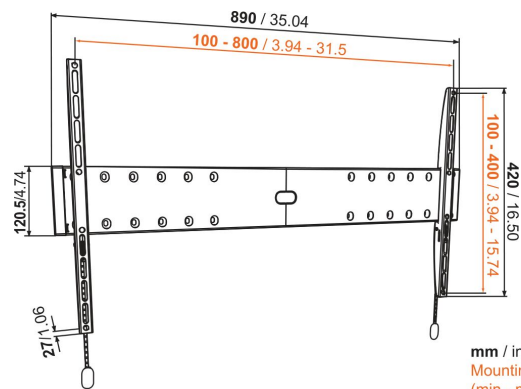

BASE 05 L Soporte TV Fijo

Beneficios clave

- Robusto y Simple: Soluciones resistentes y sólidas para montar su TV
- Monte su TV a sólo 2,7 cm de la pared
- Asegure la TV firmemente en su sitio.

Para TV de hasta 80 pulgadas (203 cm)

Has gastado mucho dinero en una TV estupenda. Así que cuando llega el momento de colocarla en un lugar privilegiado, no quieres arriesgarte a montarla en cualquier soporte de pared. Para ti, solo servirá lo mejor. BASE 05 L es un soporte de pared sólido y resistente que es adecuado para TV de 40 a 80 pulgadas (102 a 203 cm) de hasta 70 kg de peso. Se monta pegado a la pared para ahorrar espacio. La mejor manera de ahorrar espacio alrededor de la TV es montarlo pegado a la pared. BASE 05 L es un soporte de pared fijo para TV que deja espacio suficiente para la circulación del aire y evitar el sobrecalentamiento.

BASE 05 L Soporte TV Fijo

Especificaciones

Número de artículo (SKU)	8343305
Color	Negro
Caja individual EAN	87 12285324307
Tamaño de producto	XL
Certificación TÜV	Si
Garantía	Vida útil
Tamaño mín. de pantalla (pulgadas)	40
Tamaño máx. de pantalla (pulgadas)	80
Carga máx. de peso (kg/Lbs)	70 / 154.32
Min. hole pattern	100mm x 100mm
Max. hole pattern	800mm x 400mm
Tamaño máx. de perno	M8
Altura máx. de interfaz (mm)	420
Anchura máx. de interfaz (mm)	888
Certificaciones	TÜV
Patrón de orificio horizontal máx. (mm)	800
Patrón de orificio vertical máx. (mm)	400
Distancia mín. a la pared (mm / inch)	27 / 1.06
Posición de mantenimiento	No
Nivel de burbuja incluido	No
Patrón de orificios universal o fijo	Universal