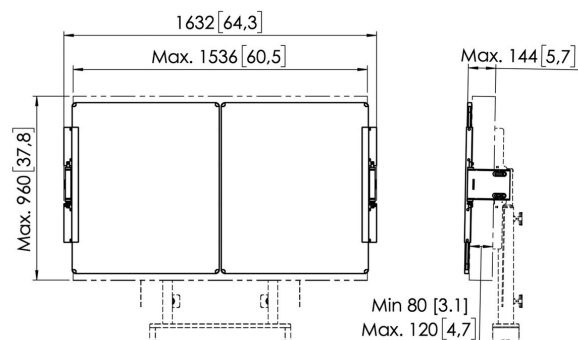

Juego de pizarra blanca para 65"

Este juego de pizarras blancas RISE A216 de 65" está hecho a medida para la solución de suelo-pared con soporte eléctrico RISE de Vogel's. Con este accesorio, puedes montar una pizarra blanca a la izquierda y a la derecha de una pantalla de 65 pulgadas. Las pizarras de acero esmaltado cuentan con bisagras desarrolladas por Vogel's. Como resultado, las pizarras no se abren espontáneamente, incluso después de un uso frecuente. De fácil instalación Las bisagras ajustables de este juego de accesorios te permiten variar la profundidad, la altura y la anchura para que las pizarras siempre se ajusten a la pantalla, sea cual sea la que estés utilizando.

RISE A216 juego de pizarra blanca 65" RISE 2xxx

Especificaciones

Tamaño mín. de pantalla (pulgadas)	65
Tamaño máx. de pantalla (pulgadas)	65
Inclinación	Inclinable -4°/+4°
Profundidad ajustable	Si
Altura regulable	Si
Altura	892
Anchura	3166
Profundidad	142
Número de artículo (SKU)	7302160
Caja individual EAN	8712285356841
Color	Blanco
Certificaciones	TAA TÜV
Certificación TÜV	Si
Garantía	5 años