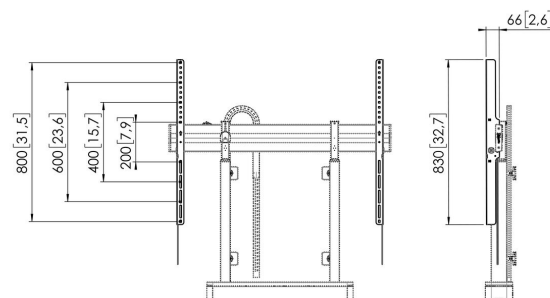

RISE A 173 Verlengde interface (VESA) strips voor RISE display liften

Belangrijke voordelen

- Maak je RISE display lift compleet met handige accessoires

De RISE A 173 interface (VESA) strips bieden u de mogelijkheid om schermen met een 800mm verticale VESA te bevestigen op een RISE display lift.

RISE A173 Verlengde interface (VESA) strips voor RISE display liften

Specificaties

Artikelnummer (SKU)	7301730
EAN enkele doos	8712285406683
TÜV-gecertificeerd	Ja
Garantie	5 jaar

VOGEL'S HOLDING BV (©)

Alle rechten voorbehouden.
Drukfouten, technische
aanpassingen en prijswijzigingen
voorbehouden.