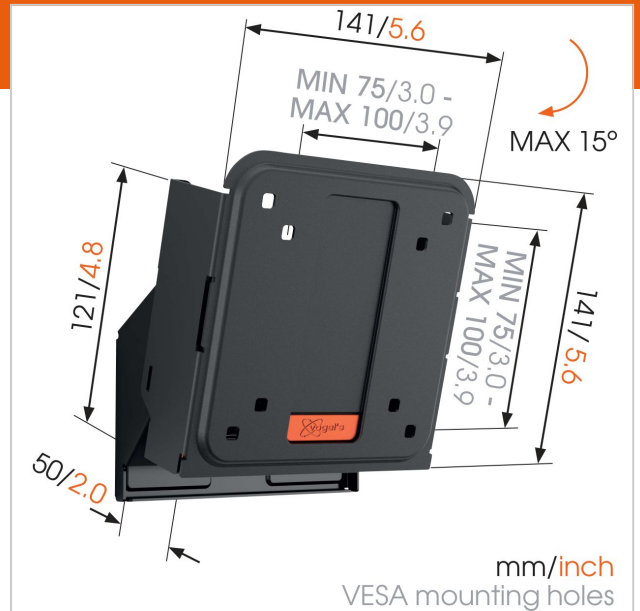

WALL 2015 Neigbare TV-Wandhalterung

Artikelnummer (SKU)
Farbe

8350510
Schwarz

Entscheidende Vorteile

- Rasten Sie Ihren Fernseher sicher ein
- Einfach clever: Toller Komfort zu einem erschwinglichen Preis
- Neigen Sie Ihren TV bis zu 15°, um Spiegelungen zu vermeiden

Für kleine Fernseher bis 26 Zoll (66 cm)

WALL 2015 ist eine clevere und sichere TV-Wandhalterung für kleinere Fernseher zwischen 17 und 26 Zoll (43 und 66 cm). Sie trägt bis zu 20 kg. Sie haben wenig Platz? Montieren Sie Ihren Fernseher höher an der Wand. Den Fernseher mit der WALL 2015 TV-Wandhalterung höher an der Wand zu montieren, ist eine tolle Möglichkeit, Platz zu sparen, Spiegelungen zu reduzieren und Ihren Fernseher vor Kindern oder Haustieren zu schützen. Neigen Sie Ihren Fernseher einfach nach vorne, um bequem von dort aus fernzusehen, wo Sie gerade sitzen oder liegen.

Die WALL-Reihe: einfach clever

Kochen Sie gemeinsam mit Ihrem Lieblingskoch. Genießen Sie eine Show während der Büroarbeit. Und nutzen Sie dafür die Vogel's WALL-Reihe: eine smarte und moderne TV-Wandhalterung mit einer hochwertigen Konstruktion und einem klaren Finish, die noch dazu erschwinglich ist. Einfach clever. Sie möchten Ihren Fernseher noch weiter weg positionieren? Montieren Sie ihn in einer Ecke und sparen Sie so noch mehr Platz. Testen Sie unsere voll beweglichen TV-Wandhalterungen, ideal für alle Ecken des Raumes.

WALL 2015 Neigbare TV- Wandhalterung

www.vogels.com

VOGEL'S HOLDING BV 2019 (c) Alle Rechte vorbehalten.
Vorbehaltlich Druckfehler, technischer und Preisänderungen.
Datum:2019-02-13

Technische Daten

Produkttyp-Nummer	WALL 2015
Artikelnummer (SKU)	8350510
Farbe	Schwarz
EAN-Einzelbox	8712285329944
Neigbar	Bis zu 15° neigbar
Garantie	Lebensdauer
Min. Bildschirmgröße (Zoll)	17
Max. Bildschirmgröße (Zoll)	26
Max. Schraubengröße	M6
Max. Schnittstellenhöhe (mm)	121
Max. Breite der Schnittstelle (mm)	141
Min. Abstand zur Wand (mm)	50
Universelles oder festes	Fest
Lochmuster	
Produktlinie	WALL