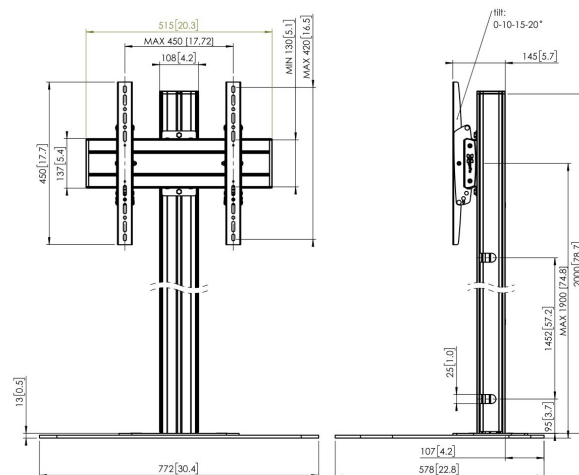

### Pied de sol kit F2044

Taille d'écran : Installation: 400x400 Charge maximale : 60 kg / 132 lbs Kit composé de : • 1x PFF 7020 Plaque de sol • 1x PUC 2720 Tube 200 cm • 1x PFB 3405 La barre d'interface • 1x PFS 3304 Bandes interface

# Spécifications

|   |                         |
|---|-------------------------|
| N° d'article (SKU)                            | 7951030                 |
| Couleur                                       | Noir                    |
| EAN emballage unitaire                        | 8712285332586           |
| Hauteur                                       | 2000                    |
| Largeur                                       | 772                     |
| Profondeur                                    | 578                     |
| Certifié TÜV                                  | Oui                     |
| Inclinaison                                   | Inclinaison jusqu'à 20° |
| Garantie                                      | 5 ans                   |
| Charge max. (kg)                              | 60                      |
| Min. hole pattern                             | 100mm x 100mm           |
| Max. hole pattern                             | 450mm x 420mm           |
| Dim. max. boulon                              | M8                      |
| Hauteur max. interface (mm)                   | 450                     |
| Largeur max. interface (mm)                   | 515                     |
| Distance max. au sol - centre écran (mm)      | 1900                    |
| Modèle max. trous de fixations hor. (mm)      | 450                     |
| Dimensions max. écran (pouce)                 | 65                      |
| Modèle max. trous de fixation vert. (mm)      | 420                     |
| Modèle min. trous de fixations hor. (mm)      | 100                     |
| Modèle min. trous de fixation vert. (mm)      | 100                     |
| Modèle universel ou fixe de trous de fixation | Universel               |