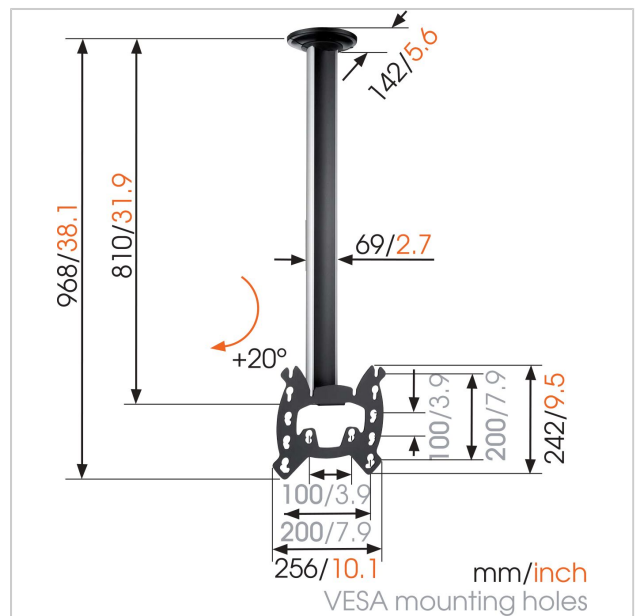

## EFC 6215 TV plafondbeugel

Artikelnummer (SKU)  
Kleur

7262154  
Zwart

### Belangrijke voordelen

- Kabeldoorvoersysteem
- Waterpas maken na montage

Hierbij introduceren wij Vogel's nieuwe EFC 6215 plafondbevestiging, die speciaal is ontwikkeld om een LCD flat screen TV veilig aan het plafond te hangen. Een speciale oplossing voor kamers waar je niet in de muren mag boren. Om een tv boven een bed of in een hoek te hangen. Deze steun heeft een stijlvol design dat er in iedere omgeving strak en compact uitziet.

The EFC 6215 ceiling mount is made for medium sized TVs from 23 - 40 inches. It can tilt up to 20 degrees and supports flat screens of up to 30 kg / 66 lbs. It includes a leveling function which makes it easy to hang the mount straight. All cables are neatly hidden from sight with the double cable inlay system.

## Specificaties

Numer producttype	EFC 6215
Artikelnummer (SKU)	7262154
Kleur	Zwart
EAN enkele doos	8712285318320
TÜV-gecertificeerd	Ja
Kantelen	Kantelsysteem tot 20°
Draaien	Tot 20°
Garantie	Levenslang
Max. laadgewicht (kg)	30
Max. formaat bout	M8
Max. hoogte van interface (mm)	242
Max. breedte van interface (mm)	256
Autolock	False
Type plafond	Vlak plafond
Fischer inbegrepen	Ja
Opties hoogte	Vaste hoogte
Waterpasfunctie	Horizontaal waterpas maken na montage
Max. afstand tot plafond vanaf midden beeldscherm (mm)	809
Universeel of vast gatenpatroon	Vast