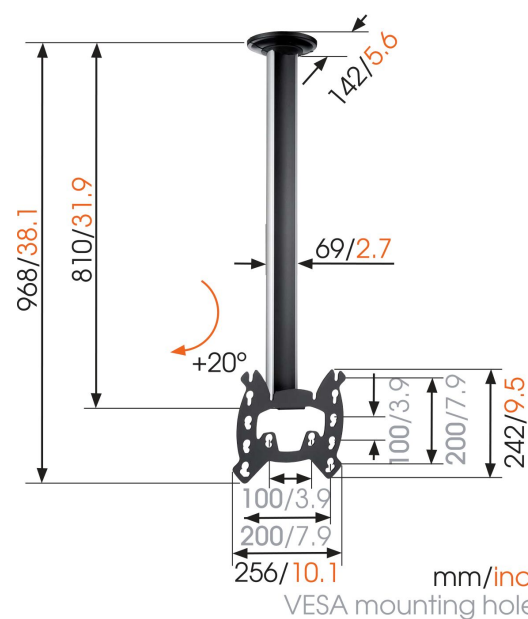

EFC 6215 TV plafondbeugel

Hierbij introduceren wij Vogel's nieuwe EFC 6215 plafondbevestiging, die speciaal is ontwikkeld om een LCD flat screen TV veilig aan het plafond te hangen. Een speciale oplossing voor kamers waar je niet in de muren mag boren. Om een tv boven een bed of in een hoek te hangen. Deze steun heeft een stijlvol design dat er in iedere omgeving strak en compact uitziet.

EFC 6215 TV plafondbeugel

Specificaties

Artikelnummer (SKU)	7262154
Kleur	Zwart
EAN enkele doos	8712285318320
Lengte	800
TÜV-gecertificeerd	Ja
Kantelen	Kantelsysteem tot 20°
Draaien	Tot 20°
Garantie	Levenslang
Max. laadgewicht (kg)	30
Max. formaat bout	M8
Max. hoogte van interface (mm)	242
Max. breedte van interface (mm)	256
Autolock	False
Type plafond	Vlak plafond
Fischer inbegrepen	Ja
Opties hoogte	Vaste hoogte
Waterpasfundie	Horizontaal waterpas maken na montage
Max. afstand tot plafond vanaf midden beeldscherm (mm)	809
Max. grootte beeldscherm (inch)	42
Min. grootte beeldscherm (inch)	23
Universeel of vast gatenpatroon	Vast