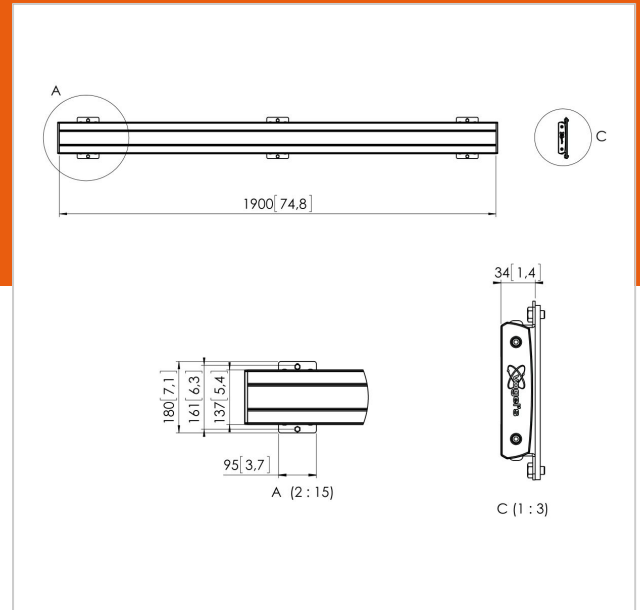

PFB 3419 Display interface plaat zilver

Artikelnummer (SKU)

7234194

Kleur

Zilver

Belangrijke voordelen

- Oneindig uit te breiden
- Modulair
- Eenvoudige en snelle installatie

De PFB 3419 interface plaat maakt deel uit van het modulaire Connect-it systeem, waarmee eenvoudig vloer-, plafond- en wandoplossingen gecreëerd kunnen worden. De PFB 3419 heeft een lengte van 1900 mm en is ideaal voor de montage van meerdere displays. De PFB 3419 kan gecombineerd worden met andere interface platen uit de PFB 34xx-serie. Verschillende platen kunnen worden gekoppeld met koppelstuk PFA 9104. Het voordeel van het modulaire Connect-it systeem is dat vrijwel elke gewenste lengte interface plaat kan worden samengesteld zonder te zagen.

Numer producttype	PFB 3419
Artikelnummer (SKU)	7234194
Kleur	Zilver
EAN enkele doos	8712285330209
Breedte	1915
TÜV-gecertificeerd	Ja
Garantie	5 jaar
Max. hoogte van interface (mm)	180
Max. breedte van interface (mm)	1915
Fischer inbegrepen	Ja
Max. diepte interface (mm)	35
Max. horizontaal gatenpatroon (mm)	1850
Max. laadgewicht paal (kg)	160
Max. laadgewicht aan muur (kg)	160
Min. horizontaal gatenpatroon (mm)	100