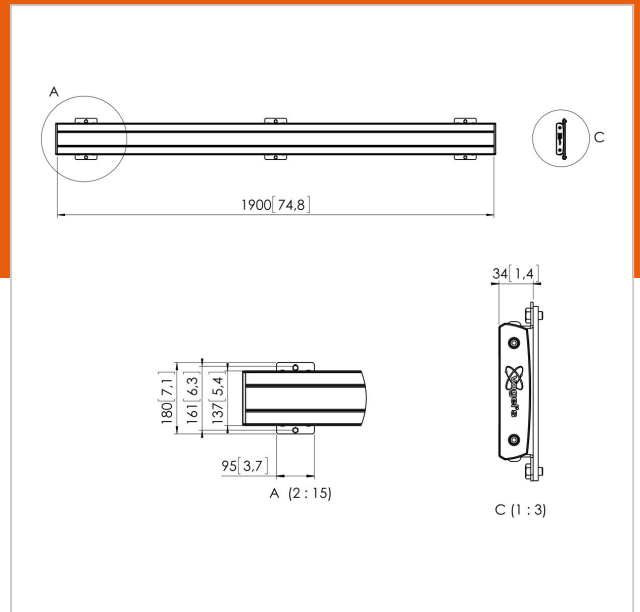

## PFB 3419 Display interface plaat zilver

Artikelnummer (SKU)  
Kleur

7234194  
Zilver

### Belangrijke voordelen

- Oneindig uit te breiden
- Modulair
- Eenvoudige en snelle installatie

De PFB 3419 interface plaat maakt deel uit van het modulaire Connect-it systeem, waarmee eenvoudig vloer-, plafond- en wandoplossingen gecreëerd kunnen worden. De PFB 3419 heeft een lengte van 1900 mm en is ideaal voor de montage van meerdere displays. De PFB 3419 kan gecombineerd worden met andere interface platen uit de PFB 34xx-serie. Verschillende platen kunnen worden gekoppeld met koppelstuk PFA 9104. Het voordeel van het modulaire Connect-it systeem is dat vrijwel elke gewenste lengte interface plaat kan worden samengesteld zonder te zagen.

## Specificaties

Numer producttype	PFB 3419
Artikelnummer (SKU)	7234194
Kleur	Zilver
EAN enkele doos	8712285330209
Breedte	1915
TÜV-gecertificeerd	Ja
Garantie	5 jaar
Max. hoogte van interface (mm)	180
Max. breedte van interface (mm)	1915
Fischer inbegrepen	Ja
Max. diepte interface (mm)	35
Max. horizontaal gatenpatroon (mm)	1850
Max. laadgewicht paal (kg)	160
Max. laadgewicht aan muur (kg)	160
Min. horizontaal gatenpatroon (mm)	100