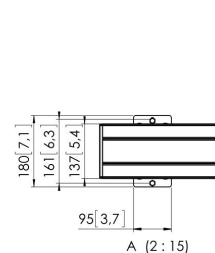

PFB 3419S Display interface plaat (zilver)

De PFB 3419 interface plaat maakt deel uit van het modulaire Connect-it systeem, waarmee eenvoudig vloer-, plafond- en wandoplossingen gecreëerd kunnen worden. De PFB 3419 heeft een lengte van 1900 mm en is ideaal voor de montage van meerdere displays. De PFB 3419 kan gecombineerd worden met andere interface platen uit de PFB 34xx-serie. Verschillende platen kunnen worden gekoppeld met koppelstuk PFA 9104. Het voordeel van het modulaire Connect-it systeem is dat vrijwel elke gewenste lengte interface plaat kan worden samengesteld zonder te zagen.

PFB 3419S Display interface plaat (zilver)

Specificaties

Artikelnummer (SKU)	7234194
Kleur	Zilver
EAN enkele doos	8712285330209
Breedte	1915
TÜV-gecertificeerd	Ja
Garantie	5 jaar
Max. hoogte van interface (mm)	180
Max. breedte van interface (mm)	1915
Fischer inbegrepen	Ja
Max. diepte interface (mm)	35
Max. horizontaal gatenpatroon (mm)	1850
Max. laadgewicht paal (kg)	160
Max. laadgewicht aan muur (kg)	160
Min. horizontaal gatenpatroon (mm)	100