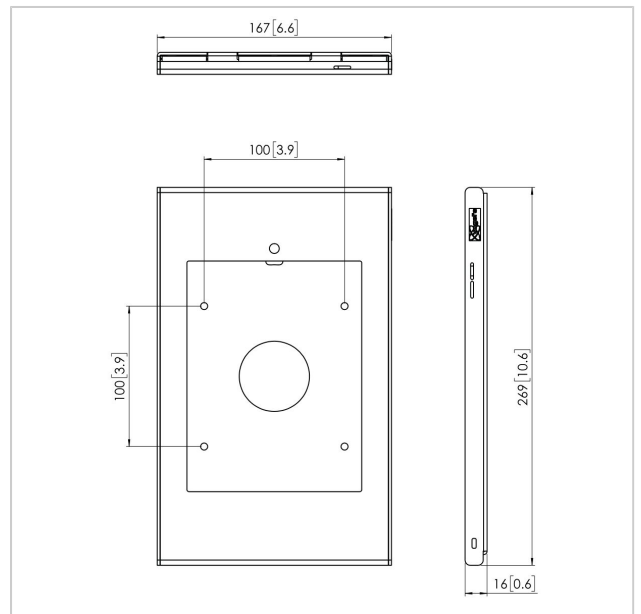

## PTS 1226 TabLock für iPad mini (2019) HTV

Artikelnummer (SKU)  
Farbe

7495354  
Silber

Wir haben ein elegantes und schmales Gehäuse aus hochwertigem Aluminium und Stahl entwickelt, welches das iPad in öffentlichen Bereichen schützt. Das sichere TabLock-Gehäuse für iPads kann direkt an der Wand oder mit VESA-Befestigungslöchern (100 x 100 mm) an allen VESA-kompatiblen Haltern von Vogel's befestigt werden. Das sichere TabLock-Gehäuse kann dank des einzigartigen neuen Verriegelungsmechanismus in Kombination mit Schlüssel und Schloss schnell und einfach geöffnet werden. Vogel's Professional entwickelt regelmäßig neue TabLocks. Die aktuellsten Informationen hierzu erhalten Sie auf unserer Website.

## Technische Daten

Produkttyp-Nummer	PTS 1226
Artikelnummer (SKU)	7495354
Farbe	Silber
EAN-Einzelbox	8712285333620
Höhe	269
Breite	167
Tiefe	16
Garantie	5 Jahre
Tischlösungen	Feste Tisch-Halterung Fester Tisch-Ständer Freistehender Tisch- Ständer
Verschließbar	True
Tablet-Hometaste Verdeckt oder Zugänglich	Verdeckt