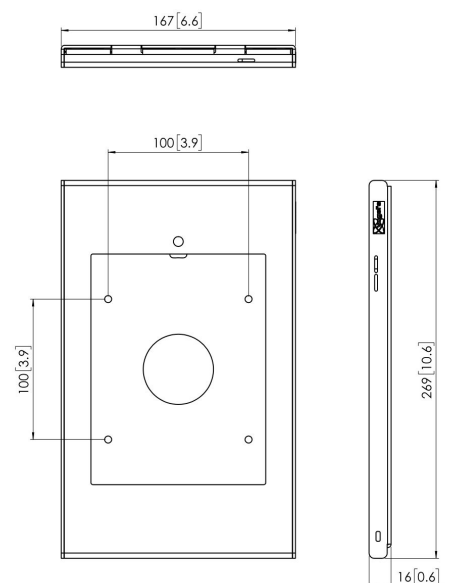

## PTS 1226 TabLock für iPad mini (2019) HTV

Tablet-PCs wie das iPad werden zunehmend auch für öffentliche Anwendungen in Geschäften, in Museen und Ausstellungsräumen verwendet. Vogel's Professional hat ein sicheres Gehäuse für das iPad mini namens TabLock entwickelt. TabLock bietet Schutz vor Diebstahl und unerwünschter Bedienung des Tablets.

## PTS 1226 TabLock für iPad mini (2019) HTV

### Technische Daten

Artikelnummer (SKU)	7495354
Farbe	Silber
EAN-Einzelbox	8712285333620
Höhe	269
Breite	167
Tiefe	16
Garantie	5 Jahre
Tischlösungen	Feste Tisch-Halterung Fester Tisch-Ständer Freistehender Tisch-Ständer
Verschließbar	True
Tablet-Hometaste Verdeckt oder Zugänglich	Verdeckt