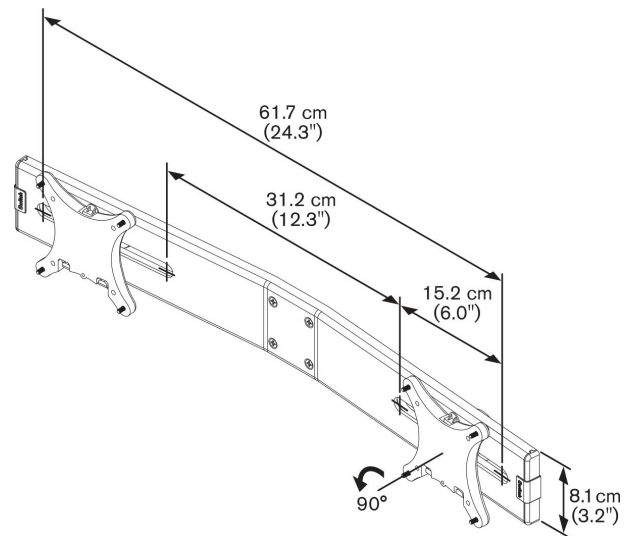

PFA 9102 Doppelmonitoradapter für PFD

Mehr und mehr Menschen verwenden zwei Monitore gleichzeitig. Diese können mit dem PFA 9102 ganz einfach installiert werden.

PFA 9102

Doppelmonitoradapter für PFD

Technische Daten

Artikelnummer (SKU)	7191024
Farbe	Silber
EAN-Einzelbox	8712285318382
Garantie	10 Jahre
Max. Gewichtslast (kg/Lbs)	12 / 26.46
Max. display width (mm)	580
Max. Bildschirmgröße (Zoll)	24
Min. Bildschirmgröße (Zoll)	10