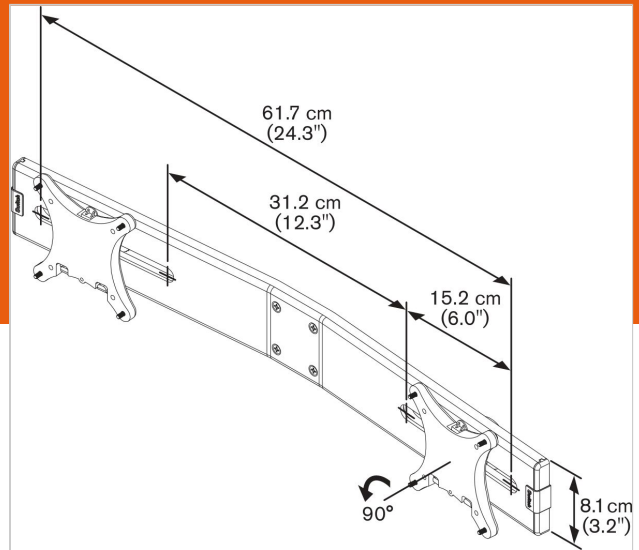

PFA 9102 Doppelmonitoradapter für PFD

Artikelnummer (SKU)
Farbe

7191024
Silber

Mehr und mehr Menschen verwenden zwei Monitore gleichzeitig. Diese können mit dem PFA 9102 ganz einfach installiert werden.

Die beiden Monitore sind perfekt nebeneinander ausgerichtet und bewegen sich wie ein Monitor. Der PFA 9102 ist für die Montage von zwei Monitoren senkrecht übereinander erhältlich. Dieser Halter trägt bis zu 6,5 kg pro Monitor. Der PFA 9102 passt zum PFD 8522, 8523, 8541 und 8543.

PFA 9102 Doppelmonitoradapter für PFD

www.vogels.com

VOGEL'S HOLDING BV 2019 (c) Alle Rechte vorbehalten.
Vorbehaltlich Druckfehler, technischer und Preisänderungen.
Datum: 2019-05-17

Technische Daten

Produkttyp-Nummer	PFA 9102
Artikelnummer (SKU)	7191024
Farbe	Silber
EAN-Einzelbox	8712285318382
Garantie	10 Jahre
Max. Gewichtslast (kg)	12
Max. display width (mm)	580
Max. Bildschirmgröße (Zoll)	24
Min. Bildschirmgröße (Zoll)	10