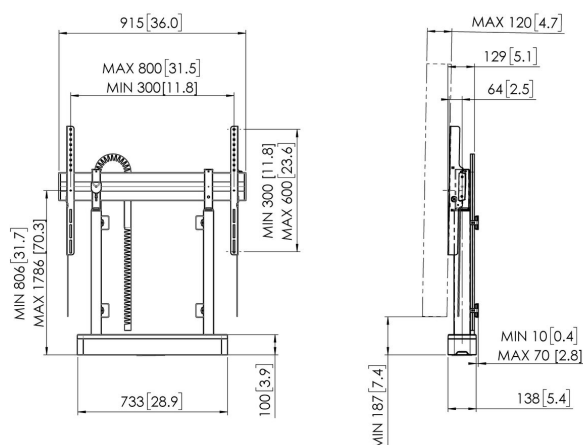

RISE 2008 Моторизованное напольно-стенное крепление с подъемником дисплея, 80 мм/с (белый, EU)

Главные преимущества

- Диапазон регулировки по высоте не менее 980 мм
- Скорость перемещения самых тяжелых экранов — 80 мм/с, с помощью функции QuickRise™
- Сертификаты TÜV, CE, UL и GS
- Зафиксируйте телевизор одним щелчком с помощью функции ClickLoc™
- Интегрированная система прокладки кабелей (CIS®)

Плавно и безопасно установите экран на нужной высоте

Моторизованное напольно-стенное крепление с подъемником RISE 2008 выдерживает дисплеи с диагональю до 98 дюймов (масса до 140 кг). Легко добивайтесь нужной высоты, перемещая дисплей со скоростью 80 мм/с с помощью функции QuickRise™. Диапазон хода 980 мм позволяет установить дисплей как очень низко, так и высоко. Безопасность превыше всего. Напольно-стенное крепление обеспечивает надежную фиксацию в любом помещении. Все подъемники Vogel's соответствуют самым строгим международным стандартам безопасности TÜV en CE (UL en GS по запросу).

RISE 2008 Моторизованное напольно-стенное крепление с подъемником дисплея, 80 мм/с (белый, EU)

Характеристики

Артикул (SKU)	7320081
Цвет	Белый
Код EAN отдельной коробки	8712285357329
Высота	1118
Ширина	915
Глубина	120
Сертифицирован TÜV	Да
Гарантия	5 лет
Мин. размер экрана (дюймов)	43
Макс. размер экрана (дюймов)	98
Сертификаты	CE
Макс. расстояние до пола от центра экрана (мм)	1786
Макс. расстояние между крепежными отверстиями по горизонтали (мм)	800
Макс. размер экрана (дюймов)	98
Макс. расстояние между крепежными отверстиями по вертикали (мм)	600
Мин. расстояние до пола от центра экрана (мм)	806
Мин. расстояние между крепежными отверстиями по горизонтали (мм)	300
Мин. размер экрана (дюймов)	65
Мин. расстояние между крепежными отверстиями по вертикали (мм)	300
Моторизованный	Да
Регулировка высоты (мм)	980