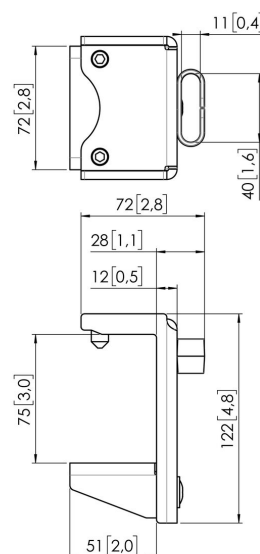

MOMO C103 Morsetto da scrivania per Motion e Motion Plus (nero)

Benefici chiave

- Altezza regolabile
- Compatibile con uno, due o un'intera serie di monitor
- Facile da installare
- Sistema modulare flessibile
- Certificato TÜV / 10 anni di garanzia

Costruisci il tuo braccio per monitor ideale Il morsetto da scrivania MOMO C103 fa parte di MOMO Motion e Motion +. Appositamente progettati per il montaggio sulla scrivania. Infinite possibilità di impiego Crea una configurazione multi-monitor con pochi componenti. Compresa le posizioni dritte e angolate. Gli accessori e i componenti del braccio per monitor MOMO si installano con una sola chiave allen (esagonale), integrata nel prodotto. In questo modo, avrai sempre lo strumento giusto a portata di mano.

MOMO C103 Morsetto da scrivania per Motion e Motion Plus (nero)

Specifiche

Massimo peso di carico (kg)	20
Massimo peso di carico (Lbs)	44.09
Spessore scrivania max.	66
Altezza	122
Larghezza	83
Profondità	63
Numero dell'articolo (SKU)	7161030
EAN scatola singola	8712285353987
Colore	Nero
Certificazione TÜV	Si
Garanzia	10 anni