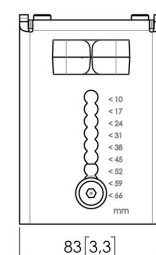

Costruisci il tuo braccio per monitor ideale Il morsetto da scrivania MOMO C103 fa parte di MOMO Motion e Motion +. Appositamente progettati per il montaggio sulla scrivania. Infinite possibilità di impiego Crea una configurazione multi-monitor con pochi componenti. Compresa le posizioni dritte e angolate. Gli accessori e i componenti del braccio per monitor MOMO si installano con una sola chiave allen (esagonale), integrata nel prodotto. In questo modo, avrai sempre lo strumento giusto a portata di mano.

MOMO C103 Morsetto da scrivania per Motion e Motion Plus (nero)

Specifiche

Massimo peso di carico (kg)	20
Massimo peso di carico (Lbs)	44.09
Spessore scrivania max.	66
Altezza	122
Larghezza	83
Profondità	63
Numero dell'articolo (SKU)	7161030
EAN scatola singola	8712285353987
Colore	Nero
Certificazione TÜV	Si
Garanzia	10 anni