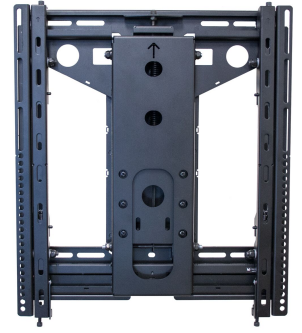

## PFW 6885 Videowall Pop-Out-Halterung

PFW 6885 ist ein extraflaches Pop-Out-Modul für Videowände mit Displays im Hochformat. PFW 6885 kann für Displays bis 45 kg mit Montagemustern von 200x200 bis 400x600 mm eingesetzt werden. PFW 6885 ist 3D einstellbar und sorgt somit für eine perfekte Displayausrichtung zu Nachbardisplays. PFW 6885 besitzt einen federunterstützten Pop-Out-Mechanismus mit Scherensystem, eine offene Bauform für leichte Zugänglichkeit und von oben erreichbare Justierschrauben. Eine displayspezifische Abstandslehre als Montagehilfe gehört zum Lieferumfang.

## PFW 6885 Videowall Pop-Out-Halterung

## Technische Daten

Min. Bildschirmgröße (Zoll)	37
Max. Bildschirmgröße (Zoll)	65
Min. horizontale Lochung (mm)	200
Max. horizontale Lochung (mm)	400
Min. vertikale Lochung (mm)	200
Max. vertikale Lochung (mm)	600
Max. Schnittstellenhöhe (mm)	627
Max. Breite der Schnittstelle (mm)	497
Max. Gewichtslast (kg)	45
Max. Gewichtslast (Lbs)	99.21
Orientierung	Hochformat
Serviceposition	Ja
Artikelnummer (SKU)	7368850
EAN-Einzelbox	8712285334023
Farbe	Schwarz
Zertifizierungen	TAA TÜV
TÜV-zertifiziert	Ja
Garantie	5 Jahre