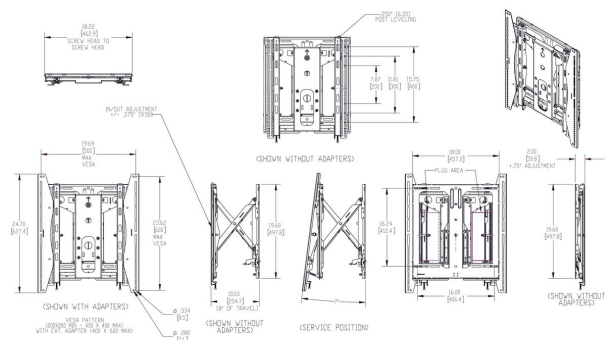

## PFW 6885 Videowall Pop-Out-Halterung

PFW 6885 ist ein extraflaches Pop-Out-Modul für Videowände mit Displays im Hochformat. PFW 6885 kann für Displays bis 45 kg mit Montagemustern von 200x200 bis 400x600 mm eingesetzt werden. PFW 6885 ist 3D einstellbar und sorgt somit für eine perfekte Displayausrichtung zu Nachbardisplays. PFW 6885 besitzt einen federunterstützten Pop-Out-Mechanismus mit Scherensystem, eine offene Bauform für leichte Zugänglichkeit und von oben erreichbare Justierschrauben. Eine displayspezifische Abstandslehre als Montagehilfe gehört zum Lieferumfang.

## PFW 6885 Videowall Pop-Out-Halterung

## Technische Daten

Min. Bildschirmgröße (Zoll)	37
Max. Bildschirmgröße (Zoll)	65
Min. horizontale Lochung (mm)	200
Max. horizontale Lochung (mm)	400
Min. vertikale Lochung (mm)	200
Max. vertikale Lochung (mm)	600
Max. Schnittstellenhöhe (mm)	627
Max. Breite der Schnittstelle (mm)	497
Max. Gewichtslast (kg)	45
Max. Gewichtslast (Lbs)	99.21
Orientierung	Hochformat
Serviceposition	Ja
Artikelnummer (SKU)	7368850
EAN-Einzelbox	8712285334023
Farbe	Schwarz
Zertifizierungen	TAA TÜV
TÜV-zertifiziert	Ja
Garantie	5 Jahre