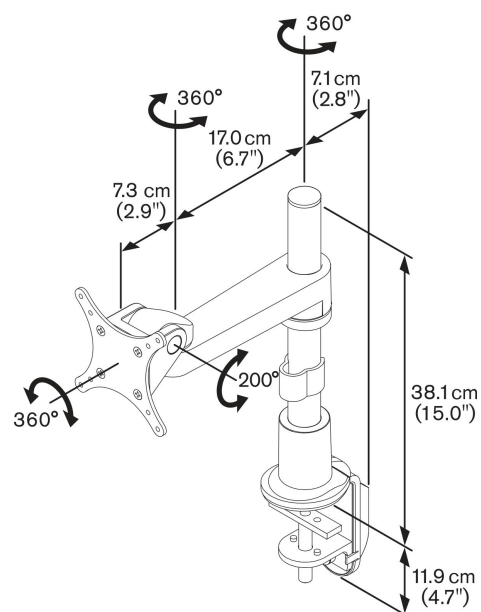

## PFD 8522 Pied statique pour moniteur

Ce support de bureau Vogel's est conçu pour un usage professionnel intensif. Des caractéristiques telles que des supports réglables, une gestion de câbles à trois points et le Flexmount™ assurent de remarquables performances et une qualité durable. Leur design élégant leur permet de s'adapter à toute décoration ou type de bureau.

### Spécifications

N° d'article (SKU)	7185224
Couleur	Argent
EAN emballage unitaire	8712285318344
Hauteur	381
Inclinaison	Inclinaison jusqu'à 200°
Pivoter	Jusqu'à 360°
Garantie	10 ans
Charge max. (k/Lbs)	13 / 28.66
Hauteur max. interface (mm)	115
Largeur max. interface (mm)	115
Profondeur réglable	True
Hauteur réglable	True
Vérin à gaz	False
Dimensions max. écran (pouce)	29
Dimensions min. écran (pouce)	10
Charge min. (kg)	0
Nombre de points de pivot	2