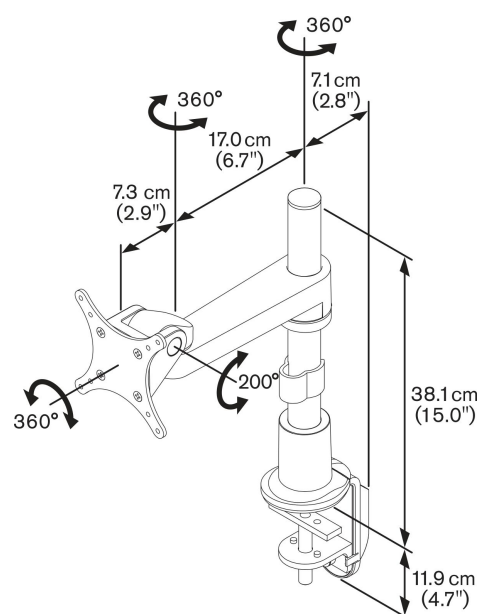

PFD 8522 Bras de moniteur

Principaux avantages

- Design haut de gamme élégant
- Facile à installer
- Ergonomique

Ce support de bureau Vogel's est conçu pour un usage professionnel intensif. Des caractéristiques telles que des supports réglables, une gestion de câbles à trois points et le Flexmount™ assurent de remarquables performances et une qualité durable. Leur design élégant leur permet de s'adapter à toute décoration ou type de bureau.

PFD 8522 Bras de moniteur

Spécifications

Dimensions min. écran (pouce)	10
Dimensions max. écran (pouce)	29
Hauteur max. interface (mm)	115
Largeur max. interface (mm)	115
Charge max. (kg)	13
Charge max. (Lbs)	28.66
Pivoter	Jusqu'à 360°
Nombre de points de pivot	2
Inclinaison	Inclinaison jusqu'à 200°
Réglage de la hauteur	Fonctionnement manuel
Profondeur réglable	Oui
Hauteur réglable	Oui
Hauteur	381
N° d'article (SKU)	7185224
EAN emballage unitaire	8712285318344
Couleur	Argent
Garantie	10 ans